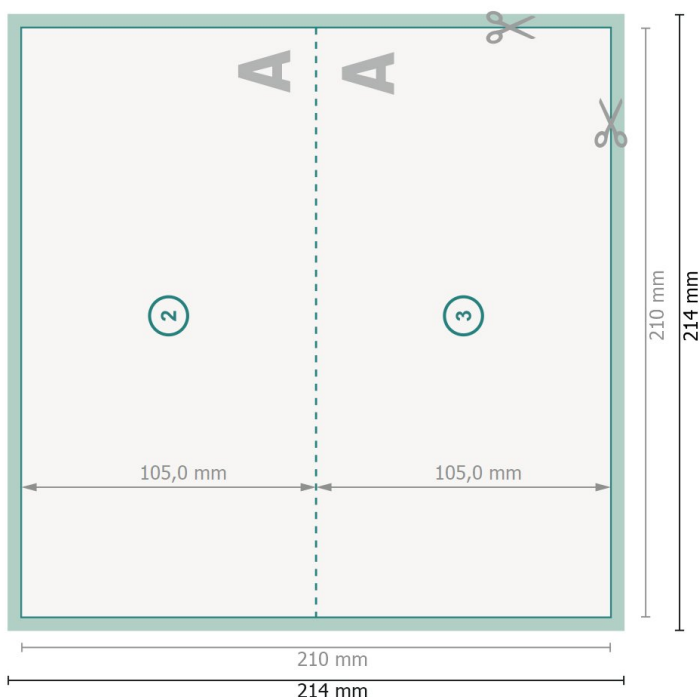

Weihnachtsklappkarten, A6/5 Querformat, Rillung lange Seite

1-Bruch Falz

Außenseite

Innenseite

Ansicht um 90 Grad gedreht.

Datenformat (inkl. 2 mm Beschnitt):

21,4 x 21,4 cm

Beschnitt:

2 mm

Endformat:

21 x 21 cm

Endformat (geschlossen):

21 x 10,5 cm

Sicherheitsabstand:

4 mm

Abstand der Texte/Informationen zum Rand des Endformats, dies verhindert unerwünschten Anschnitt.

Zeichenerklärung

 Beschnitt

 Leserichtung

 Endformat

 Datenformat

 Hier wird geschnitten/gestanz

Bitte beachten Sie:

Beschnittzugabe und Sicherheitsabstand wie angegeben anlegen.