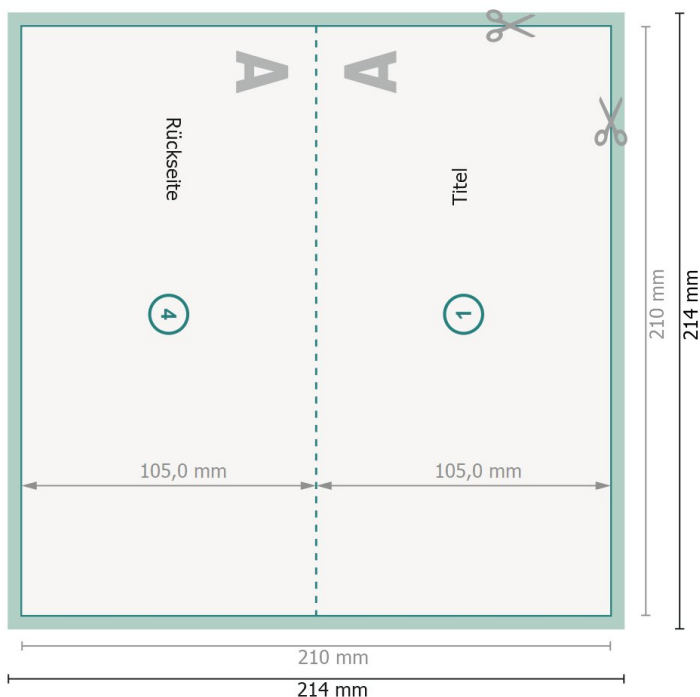

Weihnachtsklappkarten, A6/5 Querformat, Rillung lange Seite

1-Bruch Falz

Außenseite

Innenseite

Ansicht um 90 Grad gedreht.

Datenformat (inkl. 2 mm Beschnitt):

21,4 x 21,4 cm

Beschnitt:

2 mm

Endformat:

21 x 21 cm

Endformat (geschlossen):

21 x 10,5 cm

Sicherheitsabstand:

4 mm

Abstand der Texte/Informationen zum Rand des Endformats, dies verhindert unerwünschten Anschnitt.

Zeichenerklärung

 Beschnitt

 Leserichtung

 Endformat

 Datenformat

 Hier wird geschnitten/gestanz

Bitte beachten Sie:

Beschnittzugabe und Sicherheitsabstand wie angegeben anlegen.