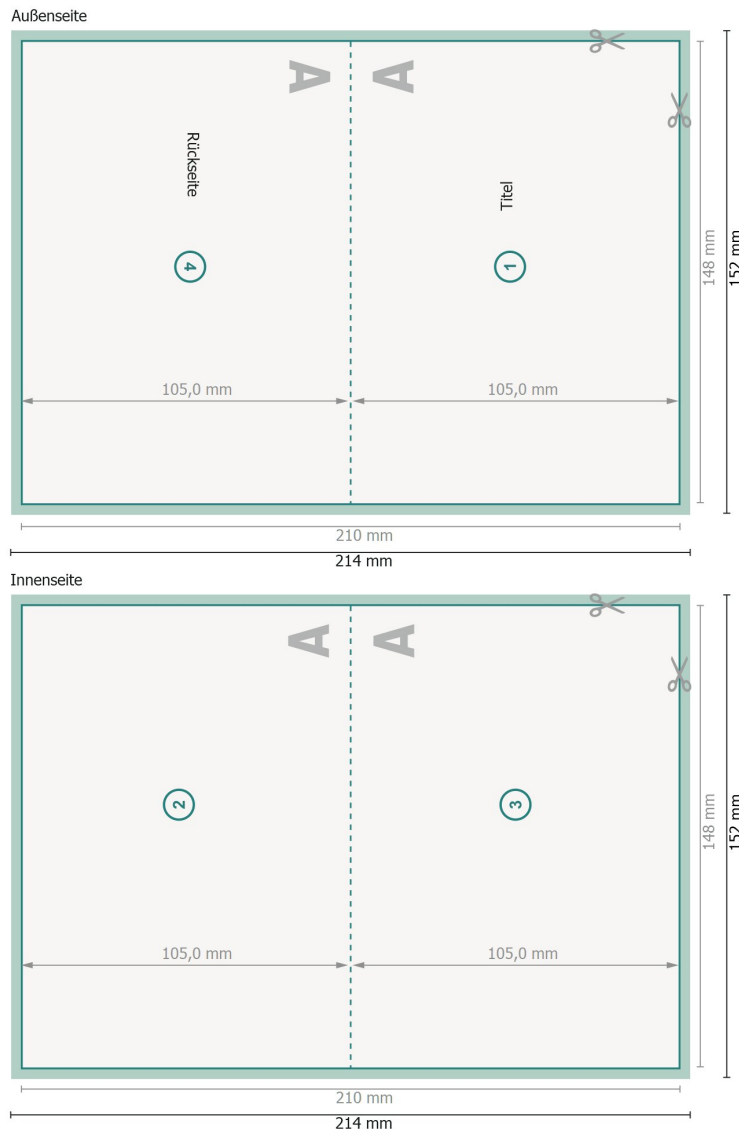

# Weihnachtsklappkarten, A6 Querformat, Rillung lange Seite

## 1-Bruch Falz

**Datenformat (inkl. 2 mm Beschnitt):**  
21,4 x 15,2 cm

**Beschnitt:**  
2 mm

**Endformat:**  
21 x 14,8 cm

**Endformat (geschlossen):**  
14,8 x 10,5 cm

**Sicherheitsabstand:**  
4 mm

Abstand der Texte/Informationen zum Rand des Endformats, dies verhindert unerwünschten Anschnitt.

### Zeichenerklärung

 Beschnitt

 Leserichtung

 Endformat

 Datenformat

 Hier wird geschnitten/gestanz

### Bitte beachten Sie:

Beschnittzugabe und Sicherheitsabstand wie angegeben anlegen.

Hintergrundfarben, Bilder oder Grafiken bis an den Rand des Datenformates anlegen.

Bei der Produktion können durch das Schneiden, Stanzen und Falzen Toleranzen auftreten.