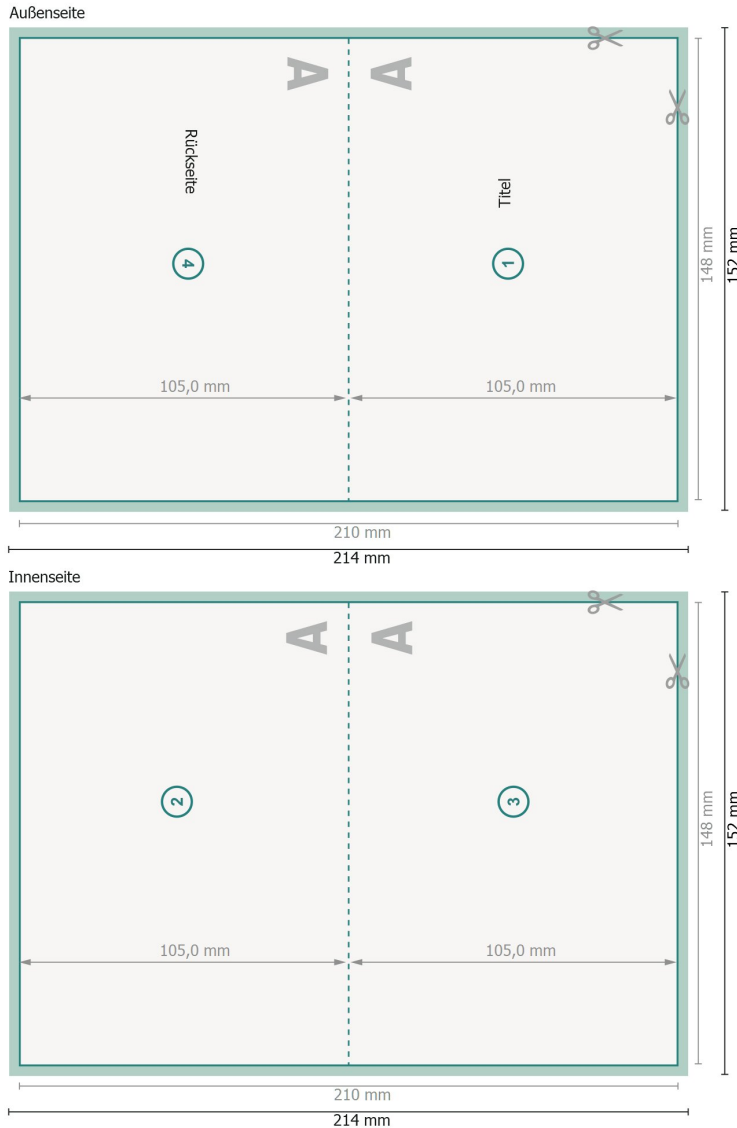

Klappkarten, A6 Querformat, Rillung lange Seite

1-Bruch Falz

Ansicht um 90 Grad gedreht.

Datenformat (inkl. 2 mm Beschnitt):
21,4 x 15,2 cm

Beschnitt:
2 mm

Endformat:
21 x 14,8 cm

Endformat (geschlossen):
14,8 x 10,5 cm

Sicherheitsabstand:
4 mm

Abstand der Texte/Informationen zum Rand des Endformats, dies verhindert unerwünschten Anschnitt.

Zeichenerklärung

-  Beschnitt
-  Leserichtung
-  Endformat
-  Datenformat
-  Hier wird geschnitten/gestanz

Bitte beachten Sie:

Beschnittzugabe und Sicherheitsabstand wie angegeben anlegen.

Hintergrundfarben, Bilder oder Grafiken bis an den Rand des Datenformates anlegen.

Bei der Produktion können durch das Schneiden, Stanzen und Falzen Toleranzen auftreten.