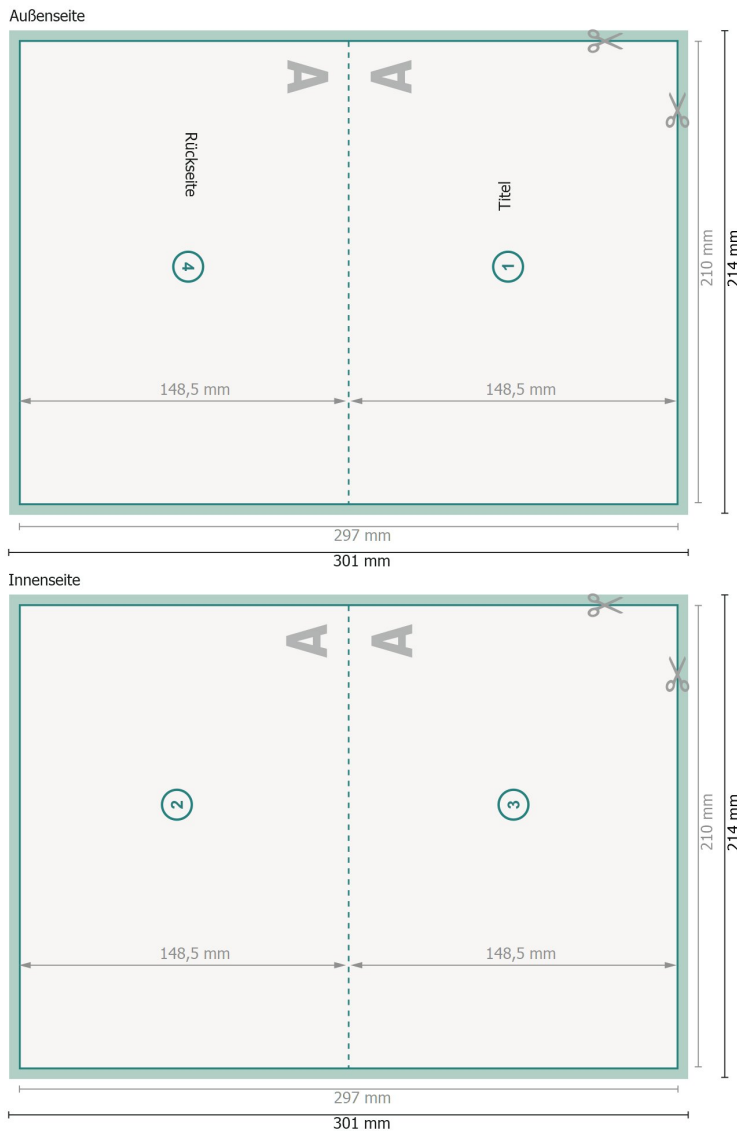

# Klappkarten, A5 Querformat, Rillung lange Seite

## 1-Bruch Falz

Ansicht um 90 Grad gedreht.

**Datenformat (inkl. 2 mm Beschnitt):**  
30,1 x 21,4 cm

**Beschnitt:**  
2 mm

**Endformat:**  
29,7 x 21 cm

**Endformat (geschlossen):**  
21 x 14,8 cm

**Sicherheitsabstand:**  
4 mm

Abstand der Texte/Informationen zum Rand des Endformats, dies verhindert unerwünschten Anschnitt.

### Zeichenerklärung

-  Beschnitt
-  Leserichtung
-  Endformat
-  Datenformat
-  Hier wird geschnitten/gestanz