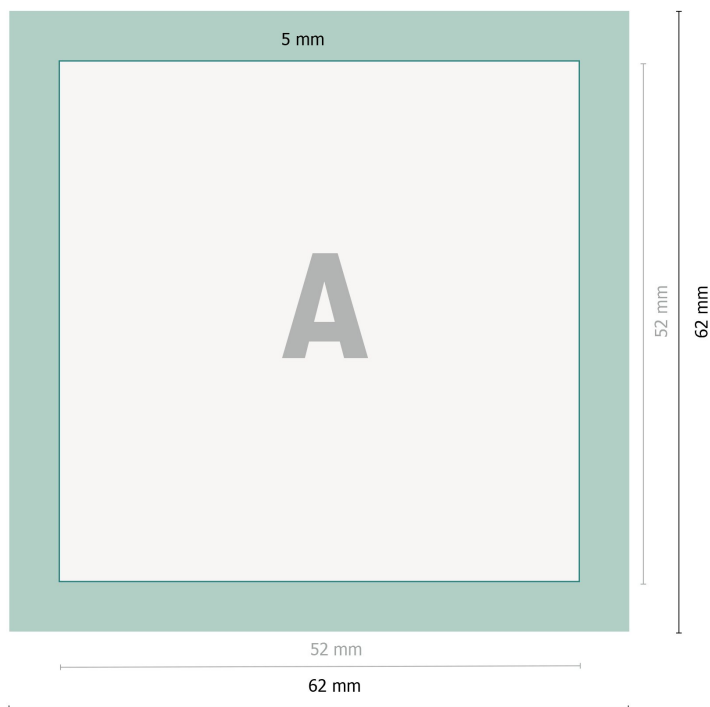

# Kühlschrankmagnete, 5,2 x 5,2 cm

**Datenformat:**

6,2 x 6,2 cm

**Endformat:**

5,2 x 5,2 cm

**Umklapprand:**

cm

**Sicherheitsabstand:**

2 mm

Abstand der Texte/Informationen zum Rand des Endformats, dies verhindert unerwünschten Anschnitt.

**Zeichenerklärung**

— Endformat

— Datenformat

■ Umklapprand

**Bitte beachten Sie:**

Beschnittzugabe und Sicherheitsabstand wie angegeben anlegen.