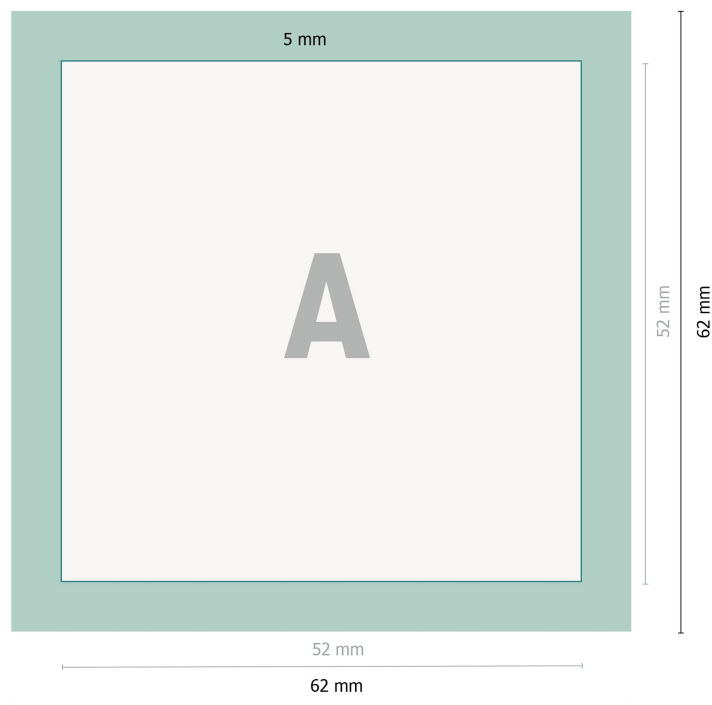

# Buttons mit Nadelverschluss, 5,2 x 5,2 cm

**Datenformat:**

6,2 x 6,2 cm

**Endformat:**

5,2 x 5,2 cm

**Umklapprand:**

0,5 cm

**Sicherheitsabstand:**

2 mm

Abstand der Texte/Informationen zum Rand des Endformats, dies verhindert unerwünschten Anschnitt.

**Zeichenerklärung**

— Endformat

— Datenformat

■ Umklapprand

**Bitte beachten Sie:**

Beschnittzugabe und Sicherheitsabstand wie angegeben anlegen.