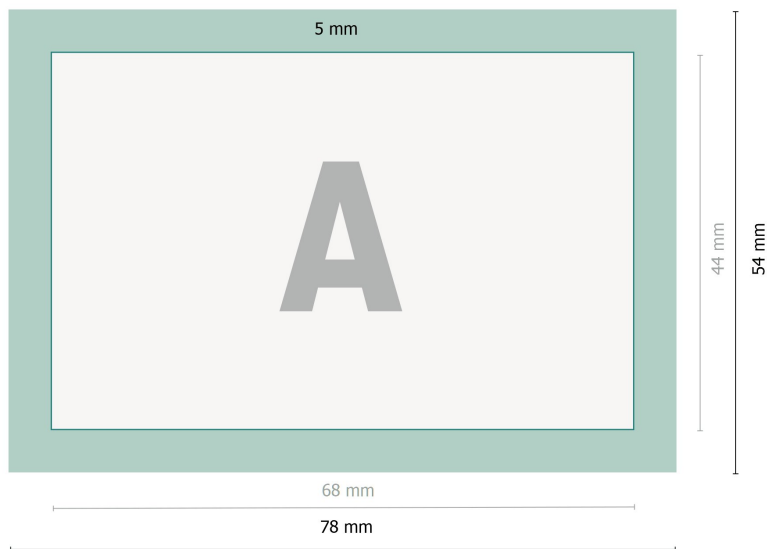

# Buttons mit Nadelverschluss, 6,8 x 4,4 cm

## Datenformat:

7,8 x 5,4 cm

## Endformat:

6,8 x 4,4 cm

## Umklapprand:

0,5 cm