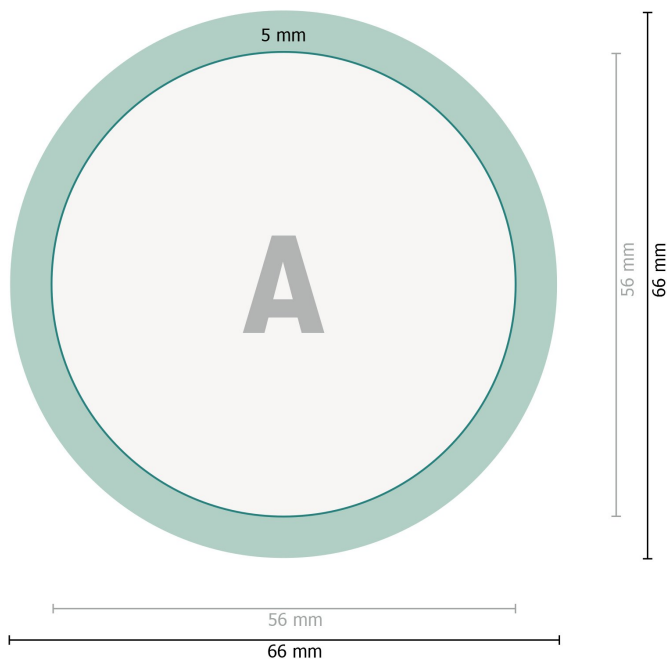

Buttons mit Nadelverschluss, rund, 5,6 cm Durchmesser

Datenformat:

6,6 x 6,6 cm

Endformat:

5,6 x 5,6 cm

Umklapprand:

0,5 cm

Sicherheitsabstand:

2 mm

Abstand der Texte/Informationen zum Rand des Endformats, dies verhindert unerwünschten Anschnitt.

Zeichenerklärung

— Endformat

— Datenformat

■ Umklapprand

Bitte beachten Sie:

Beschnittzugabe und Sicherheitsabstand wie angegeben anlegen.

Hintergrundfarben, Bilder oder Grafiken bis an den Rand des Datenformates anlegen.

Bei der Produktion können durch das Schneiden, Stanzen und Falzen Toleranzen auftreten.

Druckdatenhinweise finden Sie unter dem Menüpunkt *Druckdaten* auf www.onlineprinters.ch