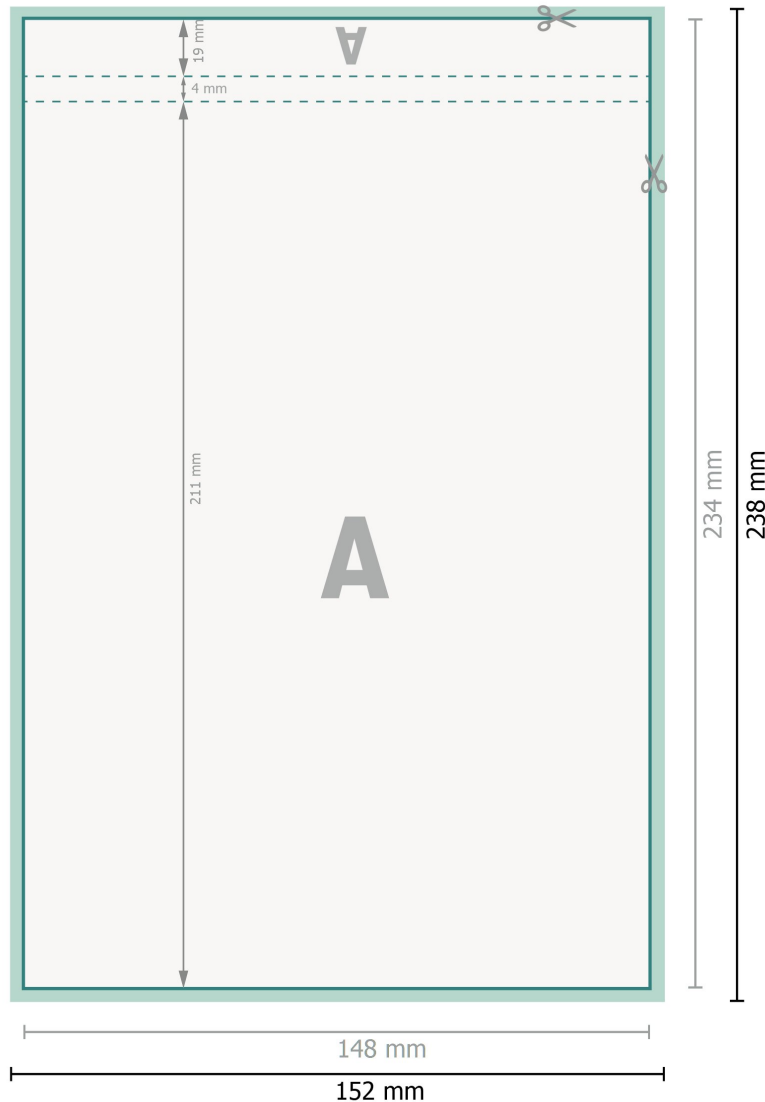

Blöcke mit Cover, A5, Hochformat

25 Blatt, 170 g/m² Bilderdruck

Datenformat (inkl. 2 mm Beschnitt):
15,2 x 23,8 cm

Beschnitt:
2 mm

Endformat:
14,8 x 23,4 cm

Sicherheitsabstand:
4 mm
Abstand der Texte/Informationen zum Rand des Endformats, dies verhindert unerwünschten Anschnitt.

Zeichenerklärung

- Beschnitt
- Leserichtung
- Endformat
- Datenformat
- Hier wird geschnitten/gestanzt

Bitte beachten Sie:

Besnchnittzugabe und Sicherheitsabstand wie angegeben anlegen.

Hintergrundfarben, Bilder oder Grafiken bis an den Rand des Datenformates anlegen.