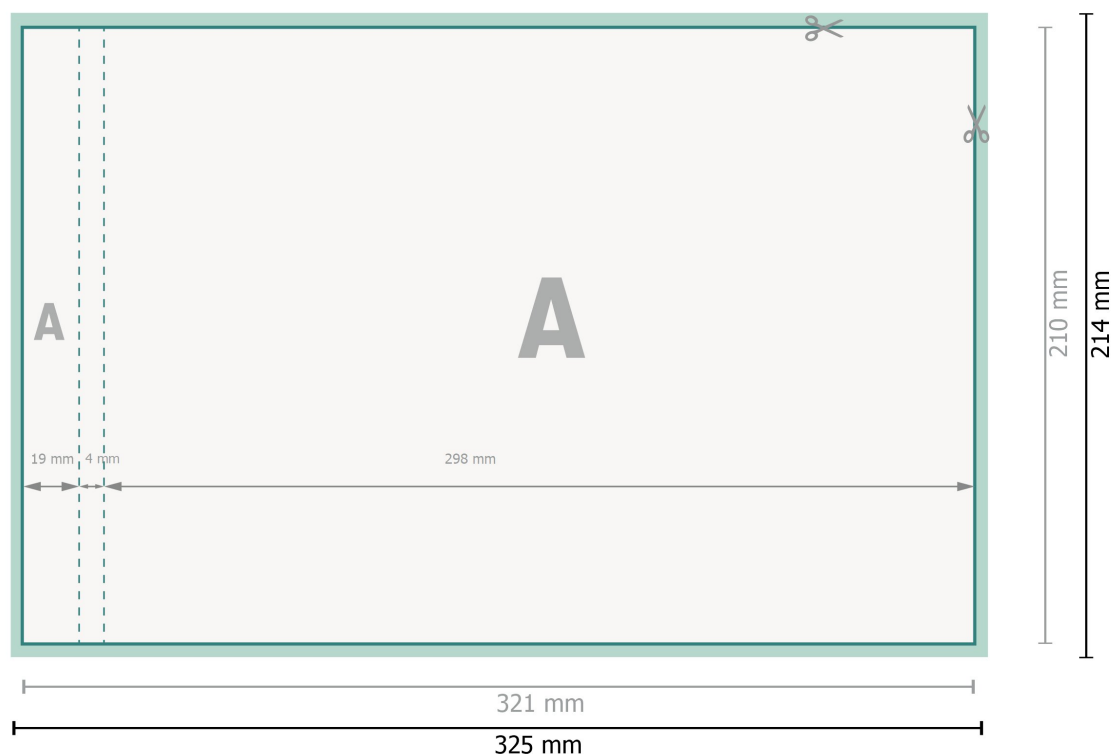

Datenblatt

Blöcke mit Cover, A4, Querformat

25 Blatt, 170 g/m² Bilderdruck

Datenformat (inkl. 2 mm Beschnitt):
32,5 x 21,4 cm

Beschnitt:
2 mm

Endformat:
32,1 x 21 cm

Sicherheitsabstand:
4 mm
Abstand der Texte/Informationen zum Rand des Endformats, dies verhindert unerwünschten Anschnitt.

Zeichenerklärung

-  Beschnitt
-  Leserichtung
-  Endformat
-  Datenformat
-  Hier wird geschnitten/gestanzt

Bitte beachten Sie:

Beschnittzugabe und Sicherheitsabstand wie angegeben anlegen.

Hintergrundfarben, Bilder oder Grafiken bis an den Rand des Datenformats anlegen.