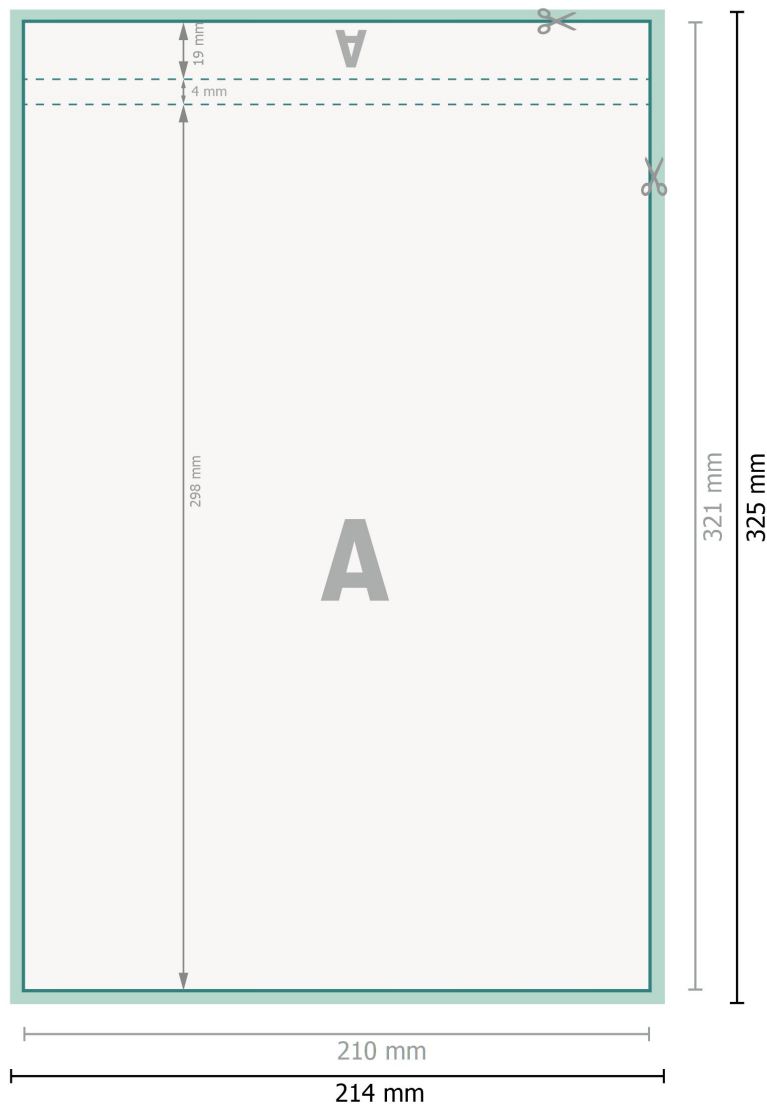

Blöcke mit Cover, A4, Hochformat

25 Blatt, 170 g/m² Bilderdruck

Datenformat (inkl. 2 mm Beschnitt):

21,4 x 32,5 cm

Beschnitt:

2 mm

Endformat:

21 x 32,1 cm

Sicherheitsabstand:

4 mm

Abstand der Texte/Informationen zum Rand des Endformats, dies verhindert unerwünschten Anschnitt.

Zeichenerklärung

 Beschnitt

 Leserichtung

 Endformat

 Datenformat