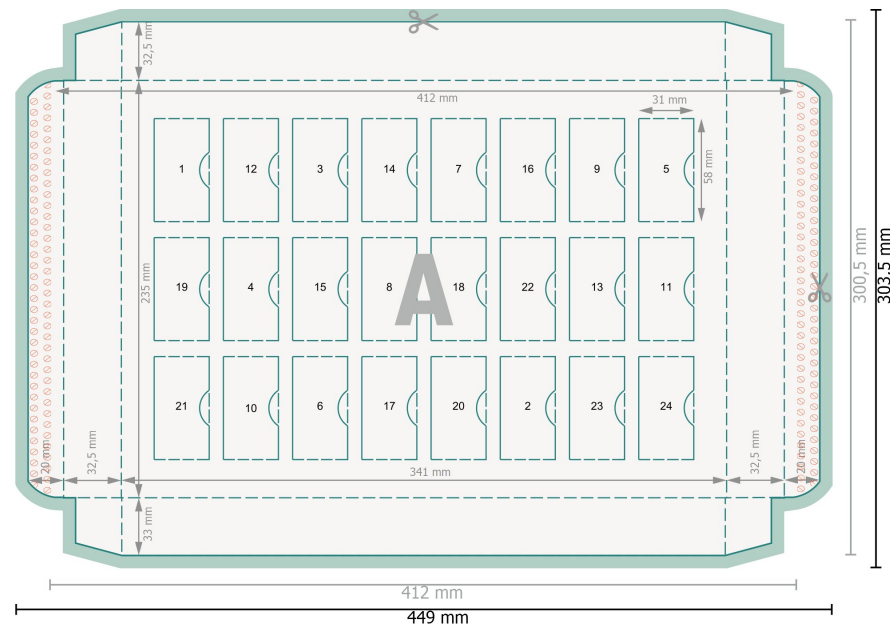

Premium Adventskalender ECO mit Kinder Mix

Bitte entfernen Sie die Stanzkontur aus der Downloadvorlage, bevor Sie Ihre Druckdaten generieren. Bitte verdeutlichen Sie uns den Stand der Stanzkontur anhand einer zweiten Datei (Ansichtsdatei).

Datenformat (inkl. 1,5 mm Beschnitt):
44,9 x 30,35 cm

Bedruckbarer Bereich:
41,2 x 30,3 cm

Sichtbarer Bereich:
34,1 x 23,5 cm

Beschnitt:
1,5 mm

Sicherheitsabstand:
4 mm
Abstand der Texte/Informationen zum Rand des Endformats, dies verhindert unerwünschten Anschnitt.

Zeichenerklärung

- Beschnitt
- Leserichtung
- Endformat
- Datenformat
- Hier wird geschnitten/gestanzt
- Nicht bedruckbar

Bitte beachten Sie:

Beschnittzugabe und Sicherheitsabstand wie angegeben anlegen.

Hintergrundfarben, Bilder oder Grafiken bis an den Rand des Datenformates anlegen.

Bei der Produktion können durch das Schneiden, Stanzen und Falzen Toleranzen auftreten.

Druckdatenhinweise finden Sie unter dem Menüpunkt *Druckdaten* auf www.onlineprinters.ch