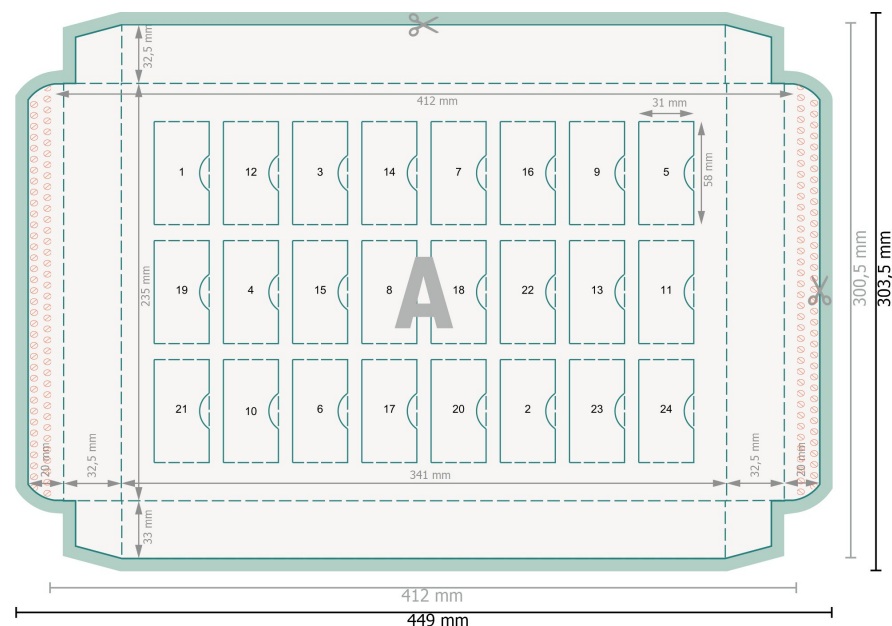

Premium Adventskalender ECO mit Milka Zarte Momente

Bitte entfernen Sie die Stanzkontur aus der Downloadvorlage, bevor Sie Ihre Druckdaten generieren.
Bitte verdeutlichen Sie uns den Stand der Stanzkontur anhand einer zweiten Datei (Ansichtsdatei).

Datenformat (inkl. 1,5 mm Beschnitt):
44,9 x 30,35 cm

Bedruckbarer Bereich:
41,2 x 30,3 cm

Sichtbarer Bereich:
34,1 x 23,5 cm

Beschnitt:
1,5 mm

Sicherheitsabstand:
4 mm
Abstand der Texte/Informationen zum Rand des Endformats, dies verhindert unerwünschten Anschnitt.

Zeichenerklärung

- Beschnitt
- Leserichtung
- Endformat
- Datenformat
- Hier wird geschnitten/gestanzt
- Nicht bedruckbar

Bitte beachten Sie:

Beschnittzugabe und Sicherheitsabstand wie angegeben anlegen.

Hintergrundfarben, Bilder oder Grafiken bis an den Rand des Datenformates anlegen.

Bei der Produktion können durch das Schneiden, Stanzen und Falzen Toleranzen auftreten.

Druckdatenhinweise finden Sie unter dem Menüpunkt *Druckdaten* auf www.onlineprinters.ch