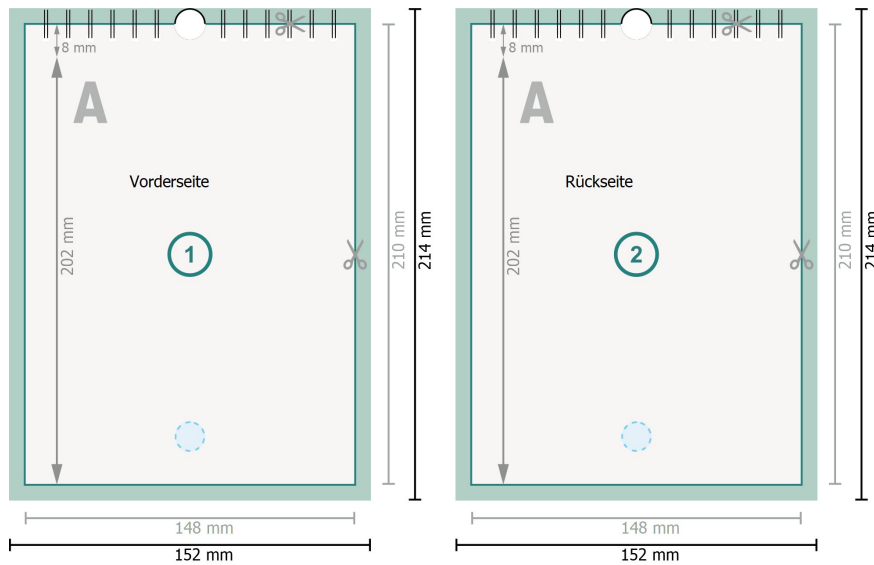

Wandkalender mit Spiralbindung, A5

Hochformat

Bohrung optional

Datenformat (inkl. 2 mm Beschnitt):
15,2 x 21,4 cm

Beschnitt:
2 mm

Endformat:
14,8 x 21 cm

Sicherheitsabstand:
4 mm
Abstand der Texte/Informationen zum Rand des Endformats, dies verhindert unerwünschten Anschnitt.

Zeichenerklärung

- Beschnitt
- Leserichtung
- Endformat
- Datenformat
- Hier wird geschnitten/gestanzt

Bitte beachten Sie:

Besnchnittzugabe und Sicherheitsabstand wie angegeben anlegen.

Hintergrundfarben, Bilder oder Grafiken bis an den Rand des Datenformates anlegen.