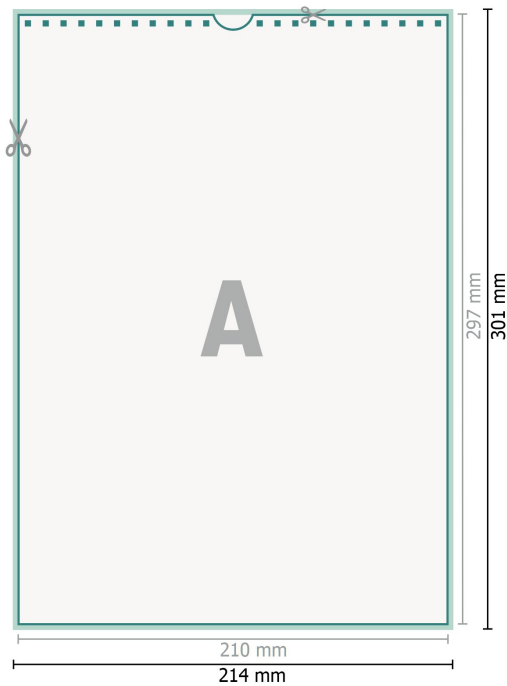

Wandkalender mit Spiralbindung, A4, 4/0-farbig

Hochformat

**Datenformat (inkl. 2 mm Beschnitt):**

21,4 x 30,1 cm

Beschnitt:

2 mm

Endformat:

21 x 29,7 cm

Sicherheitsabstand:

4 mm

Abstand der Texte/Informationen zum Rand des Endformats, dies verhindert unerwünschten Anschnitt.

Zeichenerklärung

 Beschnitt

 Leserichtung

 Endformat

 Datenformat