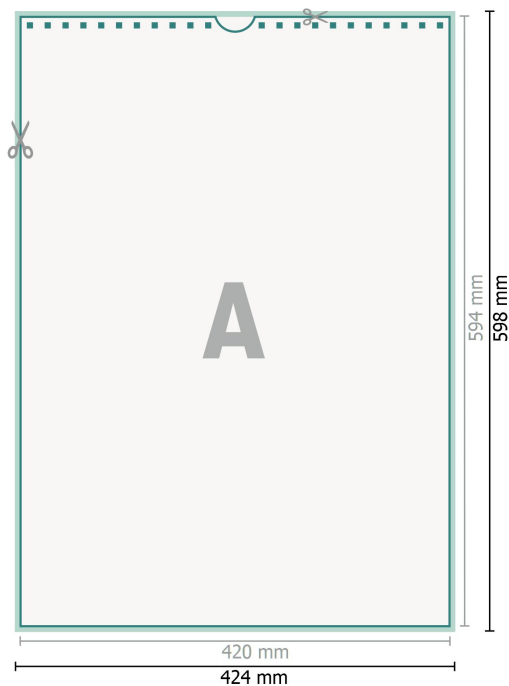

Wandkalender mit Spiralbindung, A2, 4/0-farbig

Hochformat

**Datenformat (inkl. 2 mm Beschnitt):**

42,4 x 59,8 cm

Beschnitt:

2 mm

Endformat:

42 x 59,4 cm

Sicherheitsabstand:

4 mm

Abstand der Texte/Informationen zum Rand des Endformats, dies verhindert unerwünschten Anschnitt.

Zeichenerklärung

 Beschnitt

 Leserichtung

 Endformat

 Datenformat