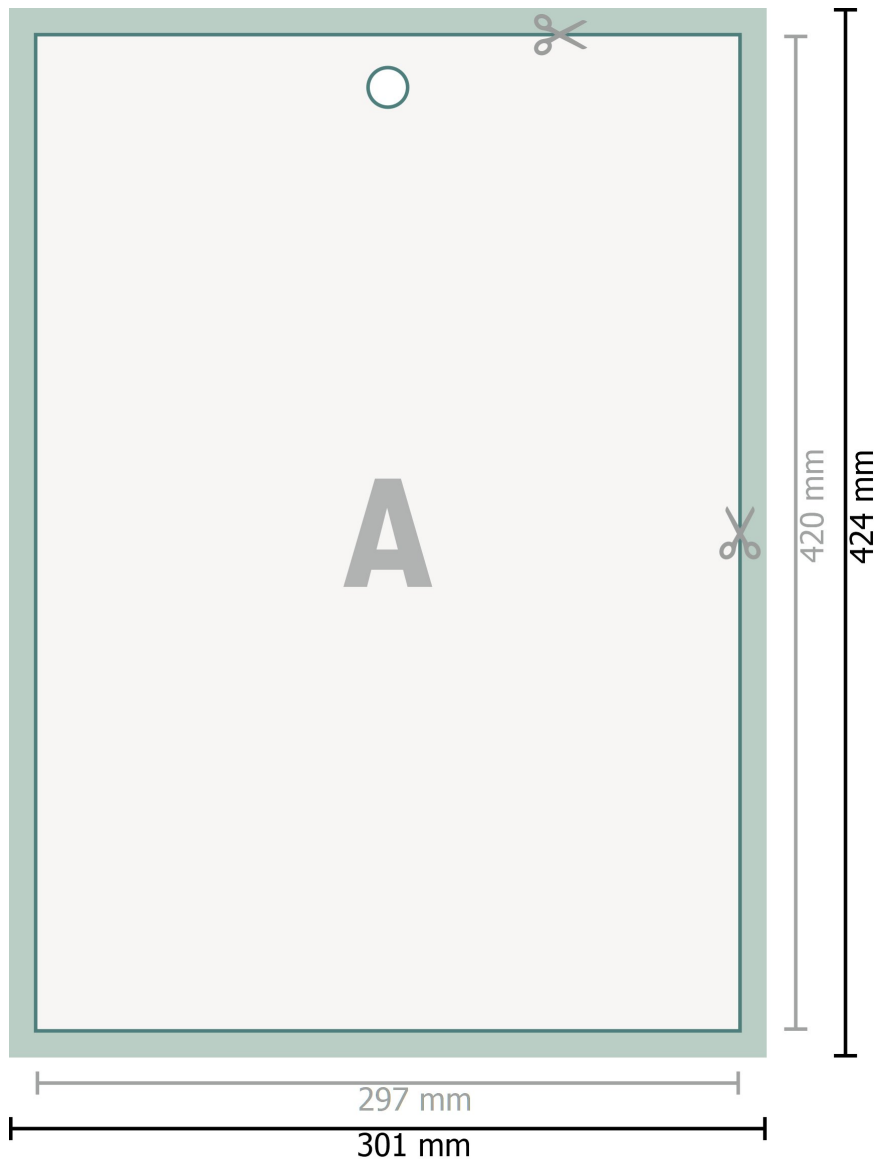

Wandkalender mit Leimbindung, A3

Hochformat

○ Aufhängung

Datenformat (inkl. 2 mm Beschnitt):
30,1 x 42,4 cm

Beschnitt:
2 mm

Endformat:
29,7 x 42 cm

Sicherheitsabstand:
4 mm
Abstand der Texte/Informationen zum Rand des Endformats, dies verhindert unerwünschten Anschnitt.

Zeichenerklärung

-  Beschnitt
-  Leserichtung
-  Endformat
-  Datenformat
-  Hier wird geschnitten/gestanzt

Bitte beachten Sie:

Beschnittzugabe und Sicherheitsabstand wie angegeben anlegen.

Hintergrundfarben, Bilder oder Grafiken bis an den Rand des Datenformates anlegen.