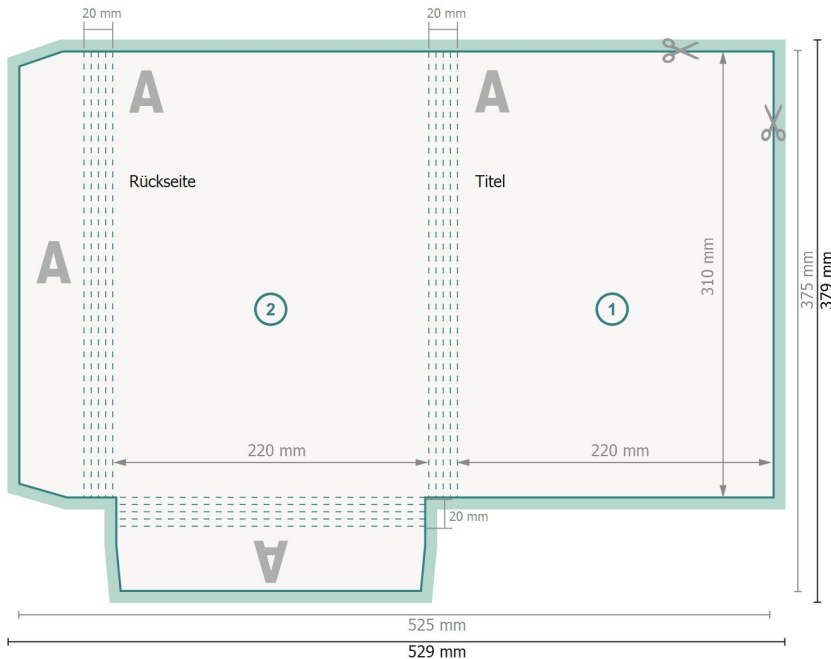

Exklusiv-Mappen mit optionalem Zubehör, A4

#09 (Hochformat)

Außenseite

Datenformat (inkl. 2 mm Beschnitt):
52,9 x 37,9 cm

Endformat:
52,5 x 37,5 cm

Endformat (geschlossen):
22 x 31 cm

Beschnitt:
2 mm

Sicherheitsabstand:
4 mm
Abstand der Texte/Informationen zum Rand des Endformats, dies verhindert unerwünschten Anschnitt.

Zeichenerklärung

- Beschnitt
- Leserichtung
- Endformat
- Datenformat
- Hier wird geschnitten/gestanzt
- Rillung/Falzung

Bitte beachten Sie:

Beschnittzugabe und Sicherheitsabstand wie angegeben anlegen.

Hintergrundfarben, Bilder oder Grafiken bis an den Rand des Datenformates anlegen.