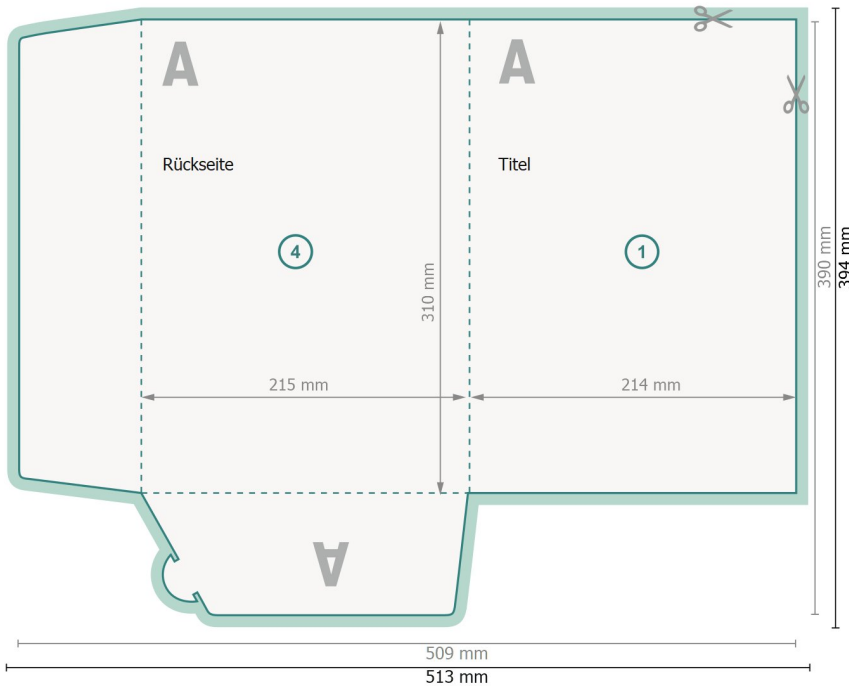

Mappen mit Visitenkartenschlitz, A4

#41 (Hochformat)

Außenseite

Datenformat (inkl. 2 mm Beschnitt):
51,3 x 39,4 cm

Endformat:
50,9 x 39 cm

Endformat (geschlossen):
21,5 x 31 cm

Beschnitt:
2 mm

Sicherheitsabstand:
4 mm
Abstand der Texte/Informationen zum Rand des Endformats, dies verhindert unerwünschten Anschnitt.

Zeichenerklärung

- Beschnitt
- Leserichtung
- Endformat
- Datenformat
- Hier wird geschnitten/gestanzt
- Rillung/Falzung

Innenseite

Bitte beachten Sie:

Beschnittzugabe und Sicherheitsabstand wie angegeben anlegen.