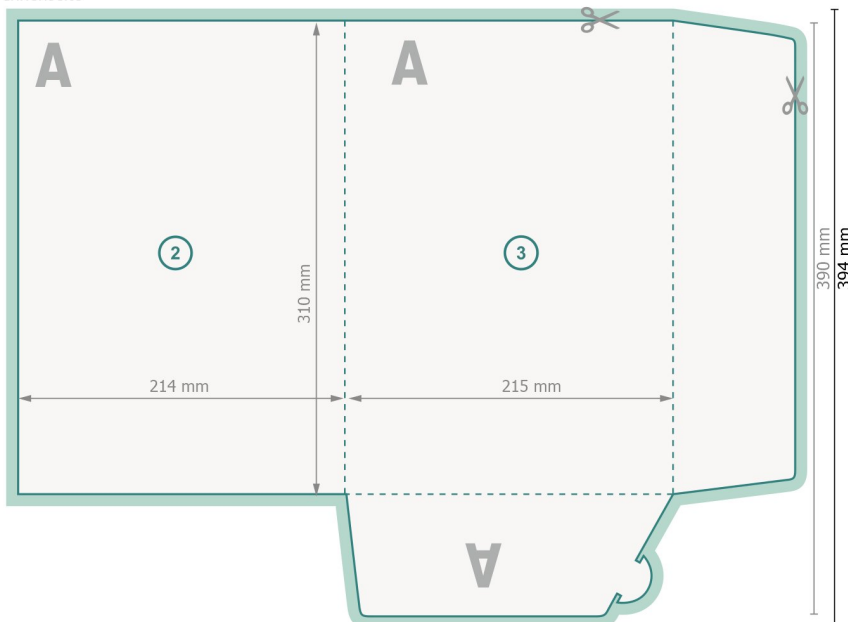

Mappen mit Visitenkartenschlitz, A4

#41 (Hochformat)

Außenseite

Datenformat (inkl. 2 mm Beschnitt):
51,3 x 39,4 cm

Endformat:
50,9 x 39 cm

Endformat (geschlossen):
21,5 x 31 cm

Beschnitt:
2 mm

Sicherheitsabstand:
4 mm
Abstand der Texte/Informationen zum Rand des Endformats, dies verhindert unerwünschten Anschnitt.

Zeichenerklärung

- Beschnitt
- Leserichtung
- Endformat
- Datenformat
- Hier wird geschnitten/gestanzt
- Rillung/Falzung

Innenseite

Bitte beachten Sie:

Beschnittzugabe und Sicherheitsabstand wie angegeben anlegen.