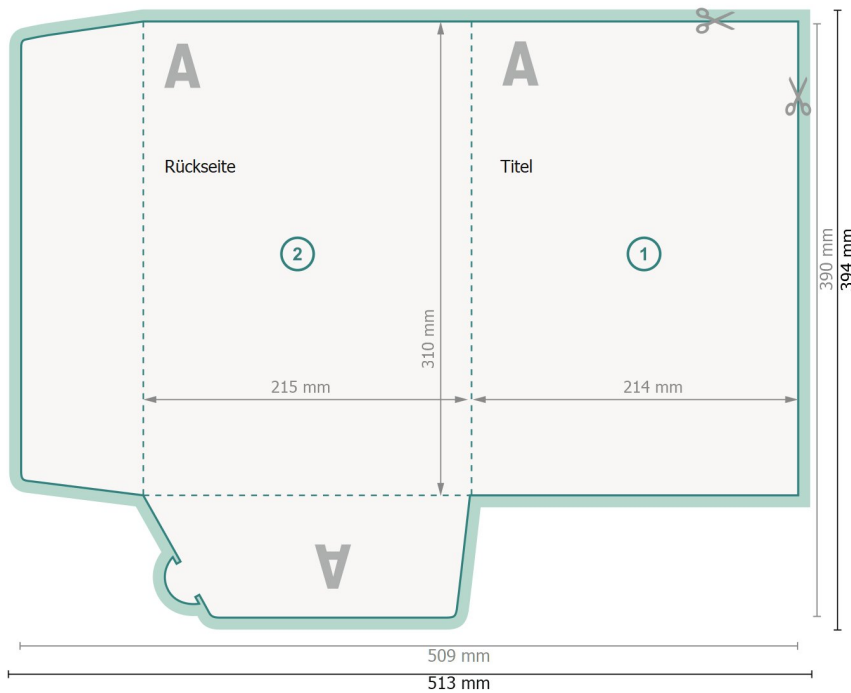

Mappen mit Visitenkartenschlitz, A4

#41 (Hochformat)

Außenseite

Datenformat (inkl. 2 mm Beschnitt):
51,3 x 39,4 cm

Endformat:
50,9 x 39 cm

Endformat (geschlossen):
21,5 x 31 cm

Beschnitt:
2 mm

Sicherheitsabstand:
4 mm
Abstand der Texte/Informationen zum Rand des Endformats, dies verhindert unerwünschten Anschnitt.

Zeichenerklärung

- Beschnitt
- Leserichtung
- Endformat
- Datenformat
- Hier wird geschnitten/gestanzt
- Rillung/Falzung

Bitte beachten Sie:

Beschnittzugabe und Sicherheitsabstand wie angegeben anlegen.

Hintergrundfarben, Bilder oder Grafiken bis an den Rand des Datenformates anlegen.