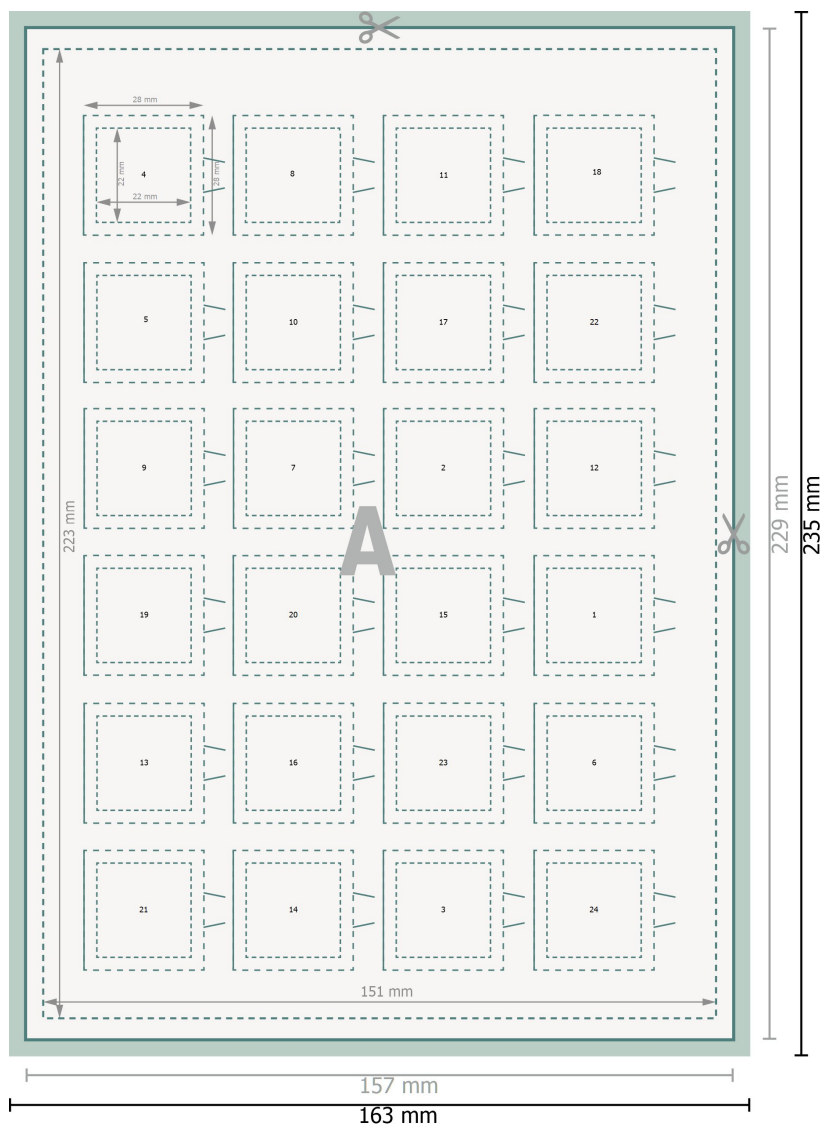

# Tischadventskalender, A5, 4/0-farbig

Hochformat

**Datenformat (inkl. 3 mm Beschnitt):**

16,3 x 23,5 cm

**Beschnitt:**

3 mm

**Endformat:**

15,7 x 22,9 cm

**Sicherheitsabstand:**

4 mm

Abstand der Texte/Informationen zum Rand des Endformats, dies verhindert unerwünschten Anschnitt.

## Zeichenerklärung

 Beschnitt

 Leserichtung

 Endformat

 Datenformat

 Hier wird geschnitten/gestanz

### Bitte beachten Sie:

Beschnittzugabe und Sicherheitsabstand wie angegeben anlegen.

Hintergrundfarben, Bilder oder Grafiken bis an den Rand des Datenformates anlegen.

Bei der Produktion können durch das Schneiden, Stanzen und Falzen Toleranzen auftreten.