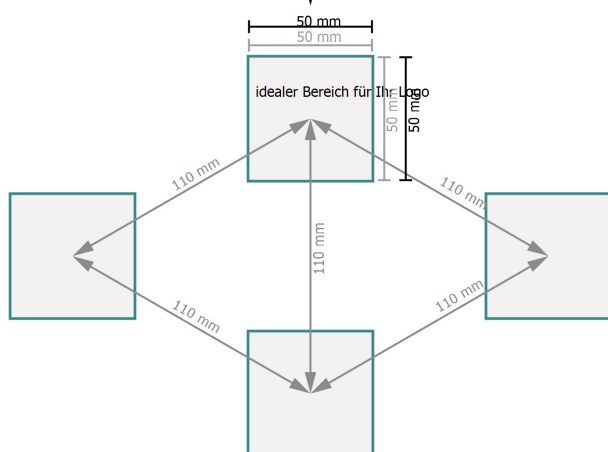

Datenformat:
5 x 5 cm

Endformat:
5 x 5 cm

Zeichenerklärung

A Leserichtung

— Endformat

— Bedruckbarer Bereich

Bitte beachten Sie:

Beschnittzugabe und Sicherheitsabstand wie angegeben anlegen.

Hintergrundfarben, Bilder oder Grafiken bis an den Rand des Datenformates anlegen.

Bei der Produktion können durch das Schneiden, Stanzen und Falzen Toleranzen auftreten.

Druckdatenhinweise finden Sie unter dem Menüpunkt *Druckdaten* auf www.onlineprinters.ch