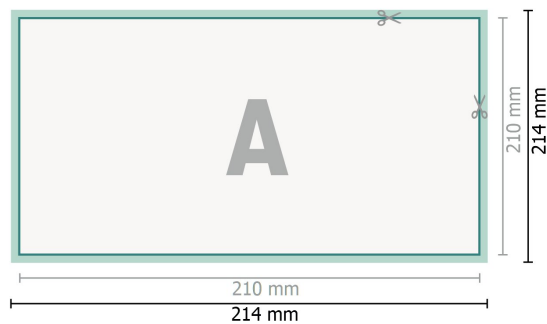

Hochzeitskarten Querformat, DL

2-seitig, 300 g/m² Bilderdruck

Vorderseite

Rückseite

Datenformat (inkl. 2 mm Beschnitt):

21,4 x 10,9 cm

Beschnitt:

2 mm

Endformat:

21 x 10,5 cm

Sicherheitsabstand:

4 mm

Abstand der Texte/Informationen zum Rand des Endformats, dies verhindert unerwünschten Anschnitt.

Zeichenerklärung

-  Beschnitt
-  Leserichtung
-  Endformat
-  Datenformat
-  Hier wird geschnitten/gestanzt