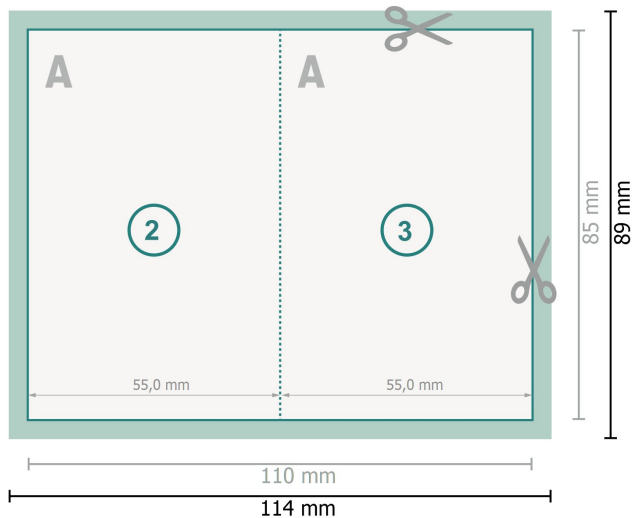

Klappkarten Hochformat, 5,5 x 8,5 cm

1-Bruch Falz

Datenformat (inkl. 2 mm Beschnitt):
11,4 x 8,9 cm

Beschnitt:
2 mm

Endformat:
11 x 8,5 cm

Endformat (geschlossen):
5,5 x 8,5 cm

Sicherheitsabstand:
4 mm
Abstand der Texte/Informationen zum Rand des Endformats, dies verhindert unerwünschten Anschnitt.

Zeichenerklärung

- Beschnitt
- Leserichtung
- Endformat
- Datenformat
- Hier wird geschnitten/gestanzt

Bitte beachten Sie:

Beschnittzugabe und Sicherheitsabstand wie angegeben anlegen.

Hintergrundfarben, Bilder oder Grafiken bis an den Rand des Datenformates anlegen.