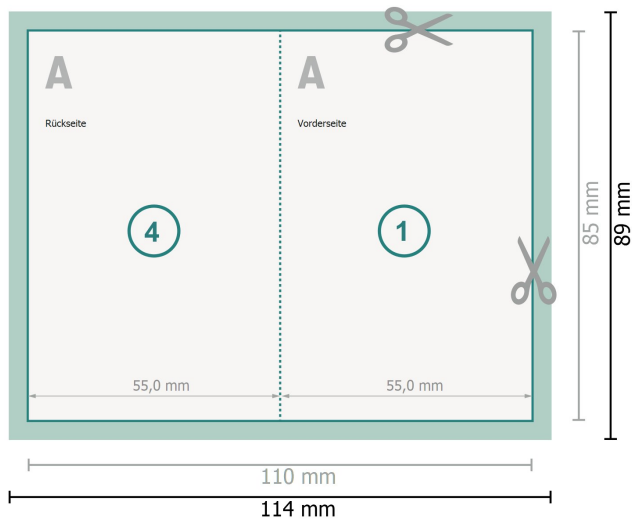

Klappkarten Hochformat, 5,5 x 8,5 cm

1-Bruch Falz

Datenformat (inkl. 2 mm Beschnitt):
11,4 x 8,9 cm

Beschnitt:
2 mm

Endformat:
11 x 8,5 cm

Endformat (geschlossen):
5,5 x 8,5 cm

Sicherheitsabstand:
4 mm
Abstand der Texte/Informationen zum Rand des Endformats, dies verhindert unerwünschten Anschnitt.

Zeichenerklärung

- Beschnitt
- Leserichtung
- Endformat
- Datenformat
- Hier wird geschnitten/gestanzt

Bitte beachten Sie:

Beschnittzugabe und Sicherheitsabstand wie angegeben anlegen.

Hintergrundfarben, Bilder oder Grafiken bis an den Rand des Datenformates anlegen.