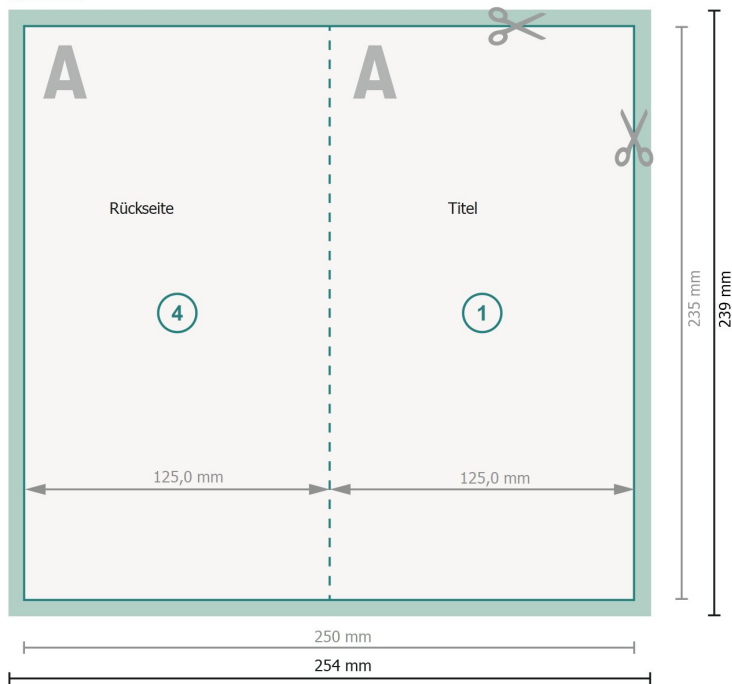

Klappkarten Hochformat, Maxi

1-Bruch Falz

Außenseite

Datenformat (inkl. 2 mm Beschnitt):
25,4 x 23,9 cm

Beschnitt:
2 mm

Endformat:
25 x 23,5 cm

Endformat (geschlossen):
12,5 x 23,5 cm

Sicherheitsabstand:
4 mm
Abstand der Texte/Informationen zum Rand des Endformats, dies verhindert unerwünschten Anschnitt.

Zeichenerklärung

Beschnitt

Leserichtung

Endformat

Datenformat

Hier wird geschnitten/ge-
stanzt

Innenseite

Bitte beachten Sie:

Beschnittzugabe und Sicherheitsabstand wie angegeben anlegen.

Hintergrundfarben, Bilder oder Grafiken bis an den Rand des Datenformates anlegen.

Bei der Produktion können durch das Schneiden, Stanzen und Falzen Toleranzen auftreten.