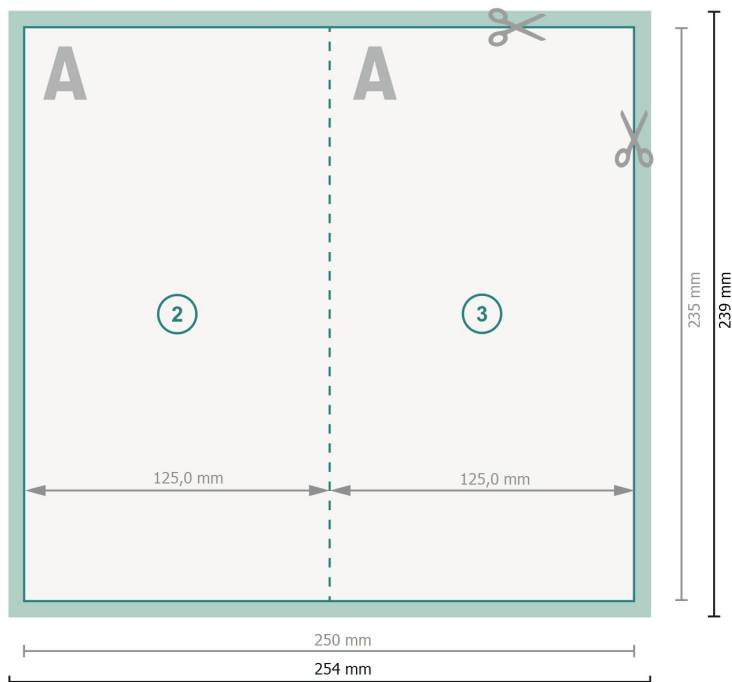

Klappkarten Hochformat, Maxi

1-Bruch Falz

Außenseite

Datenformat (inkl. 2 mm Beschnitt):
25,4 x 23,9 cm

Beschnitt:
2 mm

Endformat:
25 x 23,5 cm

Endformat (geschlossen):
12,5 x 23,5 cm

Sicherheitsabstand:
4 mm
Abstand der Texte/Informationen zum Rand des Endformats, dies verhindert unerwünschten Anschnitt.

Zeichenerklärung

Beschnitt

Leserichtung

Endformat

Datenformat

Hier wird geschnitten/ge-
stanzt

Innenseite

Bitte beachten Sie:

Beschnittzugabe und Sicherheitsabstand wie angegeben anlegen.

Hintergrundfarben, Bilder oder Grafiken bis an den Rand des Datenformates anlegen.

Bei der Produktion können durch das Schneiden, Stanzen und Falzen Toleranzen auftreten.