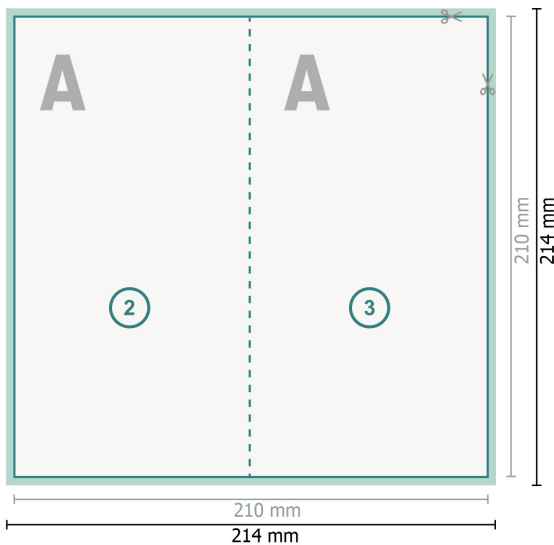

Klappkarten Hochformat, DL

4-seitig, 1-Bruch Falz

Außenseite

Innenseite

Datenformat (inkl. 2 mm Beschnitt):

21,4 x 21,4 cm

Beschnitt:

2 mm

Endformat:

21 x 21 cm

Endformat (geschlossen):

10,5 x 21 cm

Sicherheitsabstand:

4 mm

Abstand der Texte/Informationen zum Rand des Endformats, dies verhindert unerwünschten Anschnitt.

Zeichenerklärung

-  Beschnitt
-  Leserichtung
-  Endformat
-  Datenformat
-  Hier wird geschnitten/gestanzt
-  Rillung/Falzung

Bitte beachten Sie:

Beschnittzugabe und Sicherheitsabstand wie angegeben anlegen.

Hintergrundfarben, Bilder oder Grafiken bis an den Rand des Datenformates anlegen.