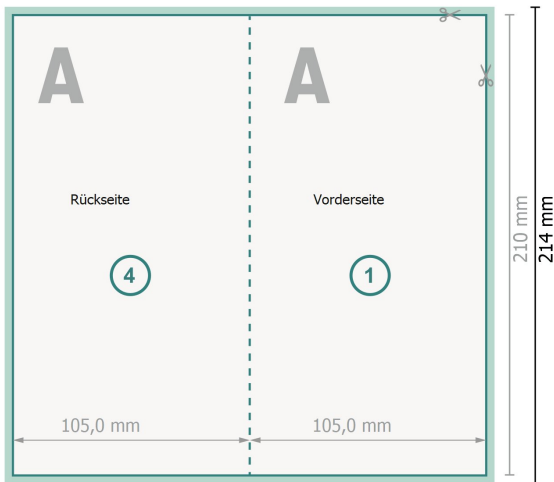

Klappkarten Hochformat, DL

4-seitig, 1-Bruch Falz

Außenseite

Innenseite

Datenformat (inkl. 2 mm Beschnitt):

21,4 x 21,4 cm

Beschnitt:

2 mm

Endformat:

21 x 21 cm

Endformat (geschlossen):

10,5 x 21 cm

Sicherheitsabstand:

4 mm

Abstand der Texte/Informationen zum Rand des Endformats, dies verhindert unerwünschten Anschnitt.

Zeichenerklärung

-  Beschnitt
-  Leserichtung
-  Endformat
-  Datenformat
-  Hier wird geschnitten/gestanzt
-  Rillung/Falzung

Bitte beachten Sie:

Beschnittzugabe und Sicherheitsabstand wie angegeben anlegen.

Hintergrundfarben, Bilder oder Grafiken bis an den Rand des Datenformates anlegen.