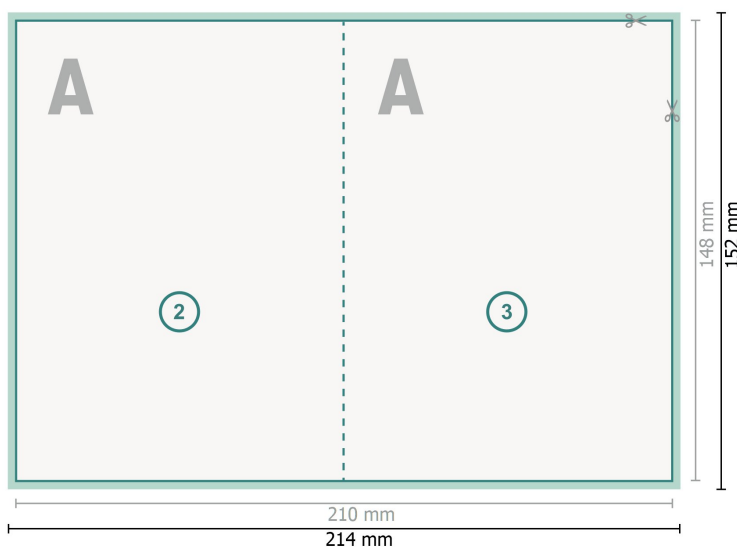

Klappkarten Hochformat, A6

4-seitig, 1-Bruch Falz

Außenseite

Innenseite

Datenformat (inkl. 2 mm Beschnitt):

21,4 x 15,2 cm

Beschnitt:

2 mm

Endformat:

21 x 14,8 cm

Endformat (geschlossen):

10,5 x 14,8 cm

Sicherheitsabstand:

4 mm

Abstand der Texte/Informationen zum Rand des Endformats, dies verhindert unerwünschten Anschnitt.

Zeichenerklärung

- Beschnitt
- Leserichtung
- Endformat
- Datenformat
- Hier wird geschnitten/gestanzt
- Rillung/Falzung

Bitte beachten Sie:

Beschnittzugabe und Sicherheitsabstand wie angegeben anlegen.

Hintergrundfarben, Bilder oder Grafiken bis an den Rand des Datenformates anlegen.