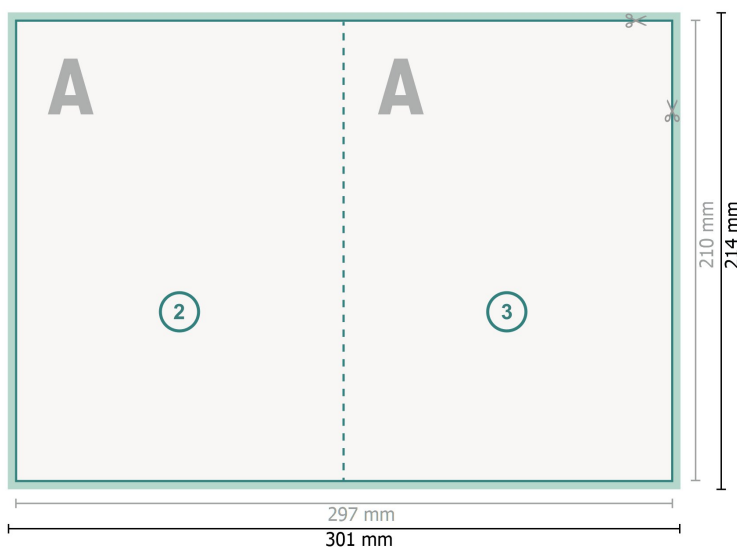

Klappkarten Hochformat, A5

1-Bruch Falz

Außenseite

Innenseite

Datenformat (inkl. 2 mm Beschnitt):
30,1 x 21,4 cm

Beschnitt:
2 mm

Endformat:
29,7 x 21 cm

Endformat (geschlossen):
14,8 x 21 cm

Sicherheitsabstand:
4 mm
Abstand der Texte/Informationen zum Rand des Endformats, dies verhindert unerwünschten Anschnitt.

Zeichenerklärung

-  Beschnitt
-  Leserichtung
-  Endformat
-  Datenformat
-  Hier wird geschnitten/gestanzt
-  Rillung/Falzung

Bitte beachten Sie:

Beschnittzugabe und Sicherheitsabstand wie angegeben anlegen.

Hintergrundfarben, Bilder oder Grafiken bis an den Rand des Datenformates anlegen.

Bei der Produktion können durch das Schneiden, Stanzen und Falzen Toleranzen auftreten.