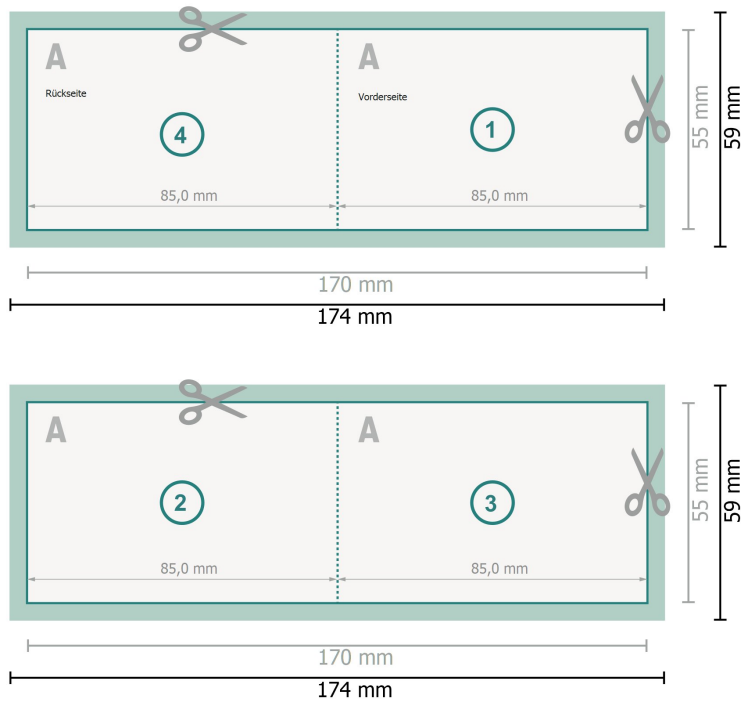

Klappkarten Querformat, 8,5 x 5,5 cm

1-Bruch Falz

**Datenformat (inkl. 2 mm Beschnitt):**

17,4 x 5,9 cm

Beschnitt:

2 mm

Endformat:

17 x 5,5 cm

Endformat (geschlossen):

8,5 x 5,5 cm

Sicherheitsabstand:

4 mm

Abstand der Texte/Informationen zum Rand des Endformats, dies verhindert unerwünschten Anschnitt.

Zeichenerklärung

 Beschnitt

 Leserichtung

 Endformat

 Datenformat

 Hier wird geschnitten/ge-
stanzt

Bitte beachten Sie:

Beschnittzugabe und Sicherheitsabstand wie angegeben anlegen.

Hintergrundfarben, Bilder oder Grafiken bis an den Rand des Datenformates anlegen.