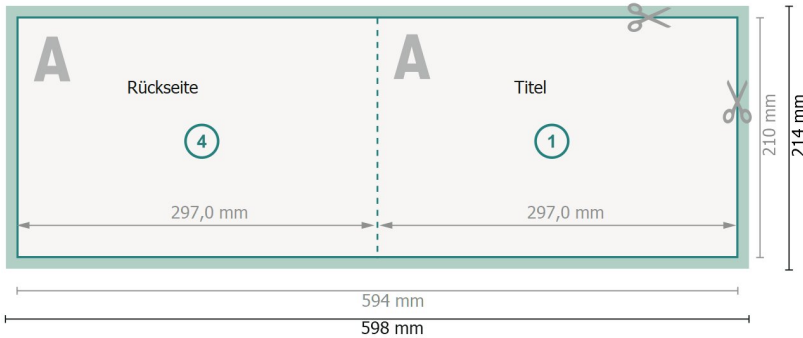

## Klappkarten Querformat, A4

### 1-Bruch Falz

Außenseite

Innenseite

**Datenformat (inkl. 2 mm Beschnitt):**  
59,8 x 21,4 cm

**Beschnitt:**  
2 mm

**Endformat:**  
59,4 x 21 cm

**Endformat (geschlossen):**  
29,7 x 21 cm

**Sicherheitsabstand:**  
4 mm  
Abstand der Texte/Informationen zum Rand des Endformats, dies verhindert unerwünschten Anschnitt.

#### Zeichenerklärung

- Beschnitt
- Leserichtung
- Endformat
- Datenformat
- Hier wird geschnitten/gestanzt