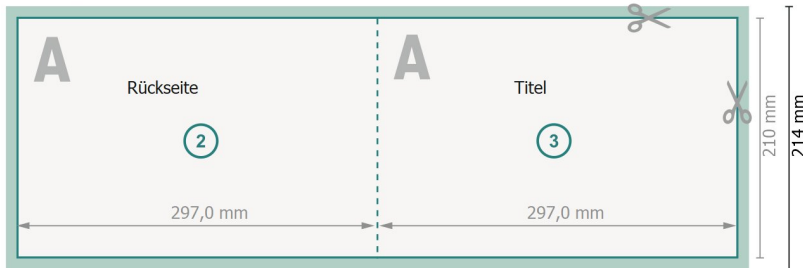

## Klappkarten Querformat, A4

### 1-Bruch Falz

Außenseite

Innenseite

**Datenformat (inkl. 2 mm Beschnitt):**  
59,8 x 21,4 cm

**Beschnitt:**  
2 mm

**Endformat:**  
59,4 x 21 cm

**Endformat (geschlossen):**  
29,7 x 21 cm

**Sicherheitsabstand:**  
4 mm  
Abstand der Texte/Informationen zum Rand des Endformats, dies verhindert unerwünschten Anschnitt.

#### Zeichenerklärung

- Beschnitt
- Leserichtung
- Endformat
- Datenformat
- Hier wird geschnitten/gestanzt