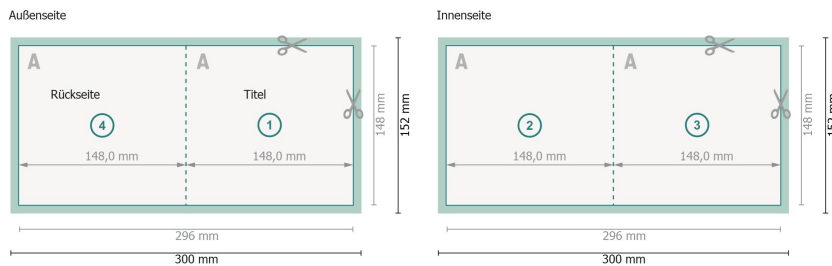

## Klappkarten A5-Quadrat

### 1-Bruch Falz

**Datenformat (inkl. 2 mm Beschnitt):**  
30 x 15,2 cm

**Beschnitt:**  
2 mm

**Endformat:**  
29,6 x 14,8 cm

**Endformat (geschlossen):**  
14,8 x 14,8 cm

**Sicherheitsabstand:**  
4 mm  
Abstand der Texte/Informationen zum Rand des Endformats, dies verhindert unerwünschten Anschnitt.

#### Zeichenerklärung

- Beschnitt
- Leserichtung
- Endformat
- Datenformat
- Hier wird geschnitten/gestanzt

---