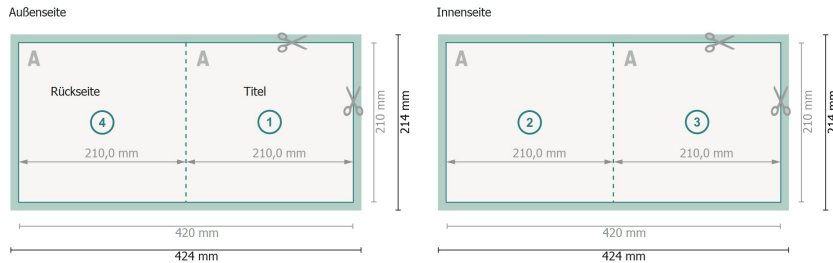

Klappkarten A4-Quadrat

1-Bruch Falz

Datenformat (inkl. 2 mm Beschnitt):
42,4 x 21,4 cm

Beschnitt:
2 mm

Endformat:
42 x 21 cm

Endformat (geschlossen):
21 x 21 cm

Sicherheitsabstand:
4 mm
Abstand der Texte/Informationen zum Rand des Endformats, dies verhindert unerwünschten Anschnitt.

Zeichenerklärung

-  Beschnitt
-  Leserichtung
-  Endformat
-  Datenformat
-  Hier wird geschnitten/gestanzt

Bitte beachten Sie:

Besnchnittzugabe und Sicherheitsabstand wie angegeben anlegen.

Hintergrundfarben, Bilder oder Grafiken bis an den Rand des Datenformates anlegen.