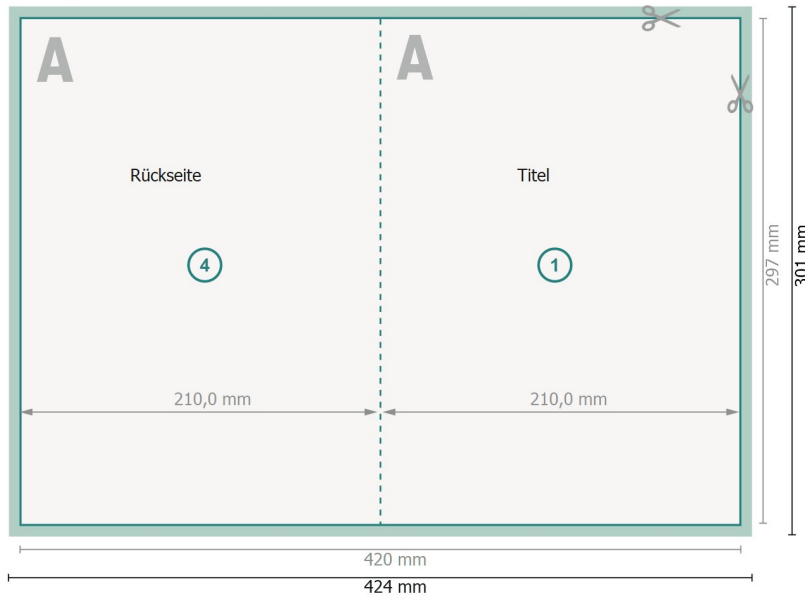

Klappkarten Hochformat, A4

1-Bruch Falz

Außenseite

Innenseite

Datenformat (inkl. 2 mm Beschnitt):
42,4 x 30,1 cm

Beschnitt:
2 mm

Endformat:
42 x 29,7 cm

Endformat (geschlossen):
21 x 29,7 cm

Sicherheitsabstand:
4 mm
Abstand der Texte/Informationen zum Rand des Endformats, dies verhindert unerwünschten Anschnitt.

Zeichenerklärung

- Beschnitt
- Leserichtung
- Endformat
- Datenformat
- Hier wird geschnitten/gestanzt
- Rillung/Falzung

Bitte beachten Sie:

Beschnittzugabe und Sicherheitsabstand wie angegeben anlegen.

Hintergrundfarben, Bilder oder Grafiken bis an den Rand des Datenformates anlegen.

Bei der Produktion können durch das Schneiden, Stanzen und Falzen Toleranzen auftreten.