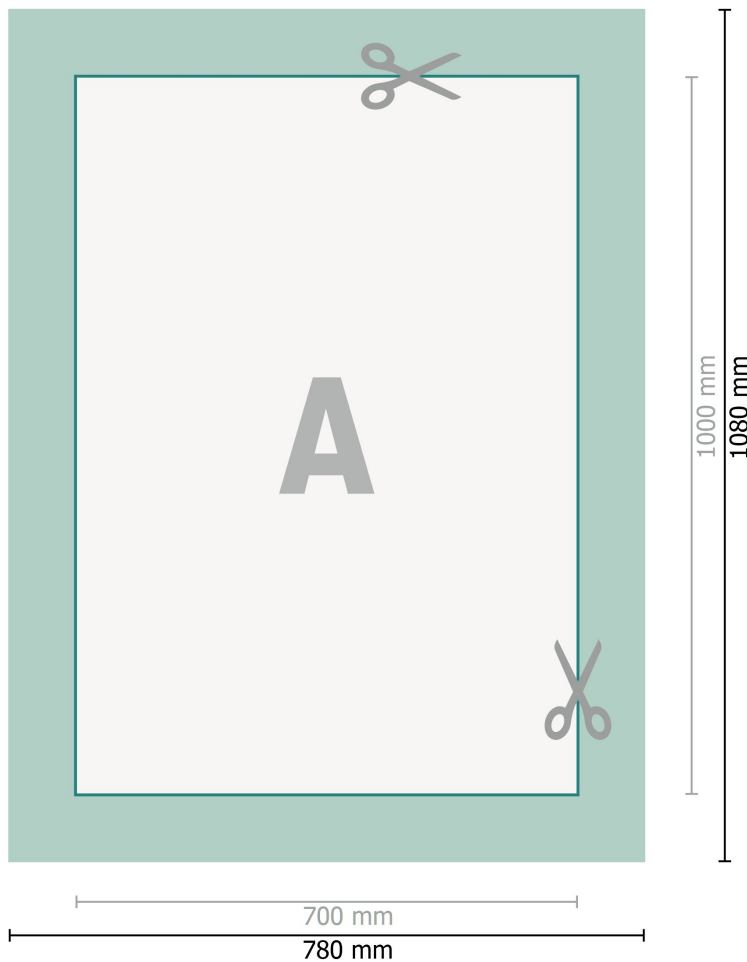

Leinwände, 70 x 100 cm

Datenformat (inkl. 40 mm Beschnitt):
78 x 108 cm

Beschnitt:
40 mm

Endformat:
70 x 100 cm

Sicherheitsabstand:
15 mm
Abstand der Texte/Informationen zum Rand des Endformats, dies verhindert unerwünschten Anschnitt.

Bitte beachten Sie:

Beschnittzugabe und Sicherheitsabstand wie angegeben anlegen.

Hintergrundfarben, Bilder oder Grafiken bis an den Rand des Datenformates anlegen.

Bei der Produktion können durch das Schneiden, Stanzen und Falzen Toleranzen auftreten.