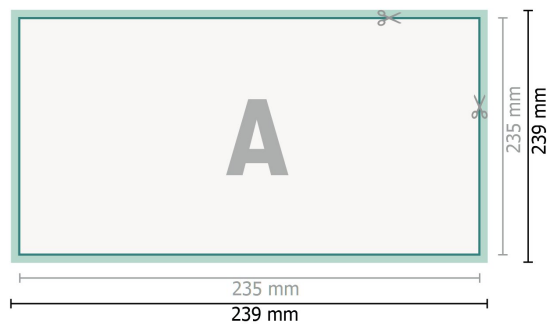

Hochzeitskarten Querformat, Maxi

2-seitig, 300 g/m² Bilderdruck

Vorderseite

Rückseite

Datenformat (inkl. 2 mm Beschnitt):

23,9 x 12,9 cm

Beschnitt:

2 mm

Endformat:

23,5 x 12,5 cm

Sicherheitsabstand:

4 mm

Abstand der Texte/Informationen zum Rand des Endformats, dies verhindert unerwünschten Anschnitt.

Zeichenerklärung

-  Beschnitt
-  Leserichtung
-  Endformat
-  Datenformat
-  Hier wird geschnitten/gestanzt