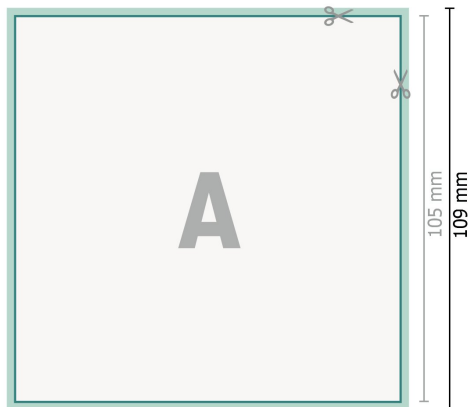

Hochzeitskarten A6-Quadrat

2-seitig, 300 g/m² Bilderdruck

Vorderseite

Rückseite

Datenformat (inkl. 2 mm Beschnitt):

10,9 x 10,9 cm

Beschnitt:

2 mm

Endformat:

10,5 x 10,5 cm

Sicherheitsabstand:

4 mm

Abstand der Texte/Informationen zum Rand des Endformats, dies verhindert unerwünschten Anschnitt.

Zeichenerklärung

-  Beschnitt
-  Leserichtung
-  Endformat
-  Datenformat
-  Hier wird geschnitten/gestanzt