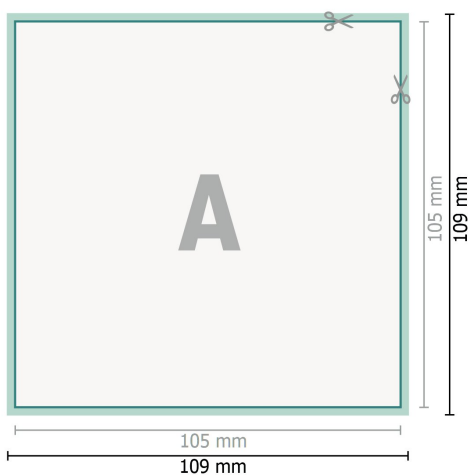

Hochzeitskarten A6-Quadrat

2-seitig, 300 g/m² Bilderdruck

Vorderseite

Rückseite

Datenformat (inkl. 2 mm Beschnitt):

10,9 x 10,9 cm

Beschnitt:

2 mm

Endformat:

10,5 x 10,5 cm

Sicherheitsabstand:

4 mm

Abstand der Texte/Informationen zum Rand des Endformats, dies verhindert unerwünschten Anschnitt.

Zeichenerklärung

-  Beschnitt
-  Leserichtung
-  Endformat
-  Datenformat
-  Hier wird geschnitten/gestanzt