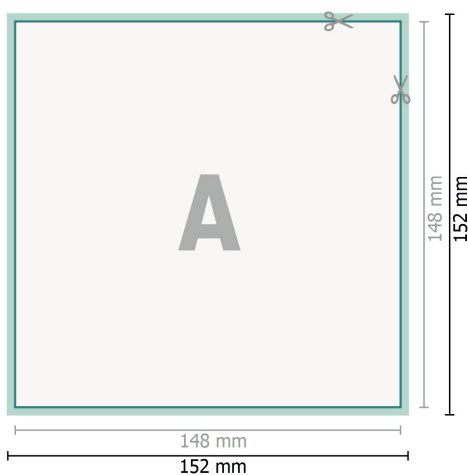

Hochzeitskarten A5-Quadrat

2-seitig, 300 g/m² Bilderdruck

Vorderseite

Rückseite

Datenformat (inkl. 2 mm Beschnitt):

15,2 x 15,2 cm

Beschnitt:

2 mm

Endformat:

14,8 x 14,8 cm

Sicherheitsabstand:

4 mm

Abstand der Texte/Informationen zum Rand des Endformats, dies verhindert unerwünschten Anschnitt.

Zeichenerklärung

-  Beschnitt
-  Leserichtung
-  Endformat
-  Datenformat
-  Hier wird geschnitten/gestanzt