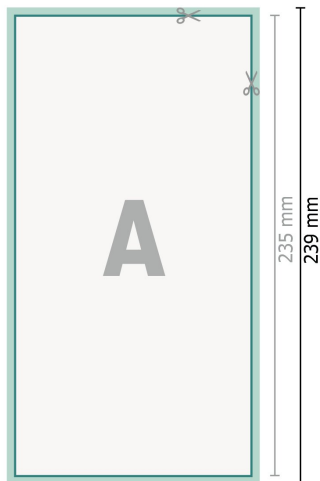

Hochzeitskarten Hochformat, Maxi

2-seitig, 300 g/m² Bilderdruck

Vorderseite

Rückseite

Datenformat (inkl. 2 mm Beschnitt):

12,9 x 23,9 cm

Beschnitt:

2 mm

Endformat:

12,5 x 23,5 cm

Sicherheitsabstand:

4 mm

Abstand der Texte/Informationen zum Rand des Endformats, dies verhindert unerwünschten Anschnitt.

Zeichenerklärung

-  Beschnitt
-  Leserichtung
-  Endformat
-  Datenformat
-  Hier wird geschnitten/gestanzt