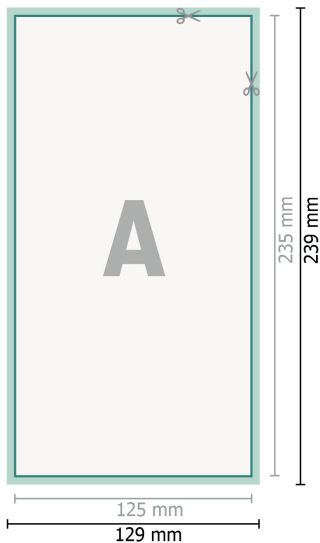

Hochzeitskarten Hochformat, Maxi

2-seitig, 300 g/m² Bilderdruck

Vorderseite

Rückseite

Datenformat (inkl. 2 mm Beschnitt):

12,9 x 23,9 cm

Beschnitt:

2 mm

Endformat:

12,5 x 23,5 cm

Sicherheitsabstand:

4 mm

Abstand der Texte/Informationen zum Rand des Endformats, dies verhindert unerwünschten Anschnitt.

Zeichenerklärung

-  Beschnitt
-  Leserichtung
-  Endformat
-  Datenformat
-  Hier wird geschnitten/gestanzt