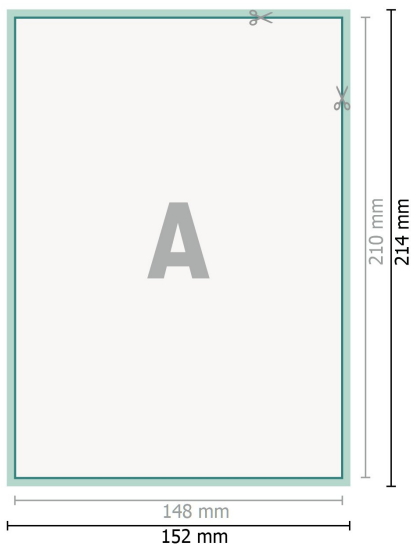

Hochzeitskarten Hochformat, A5

2-seitig, 300 g/m² Bilderdruck

Vorderseite

Rückseite

Datenformat (inkl. 2 mm Beschnitt):

15,2 x 21,4 cm

Beschnitt:

2 mm

Endformat:

14,8 x 21 cm

Sicherheitsabstand:

4 mm

Abstand der Texte/Informationen zum Rand des Endformats, dies verhindert unerwünschten Anschnitt.

Zeichenerklärung

-  Beschnitt
-  Leserichtung
-  Endformat
-  Datenformat
-  Hier wird geschnitten/gestanzt