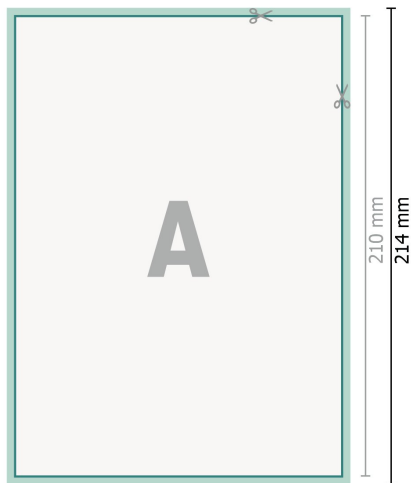

Hochzeitskarten Hochformat, A5

2-seitig, 300 g/m² Bilderdruck

Vorderseite

Rückseite

Datenformat (inkl. 2 mm Beschnitt):

15,2 x 21,4 cm

Beschnitt:

2 mm

Endformat:

14,8 x 21 cm

Sicherheitsabstand:

4 mm

Abstand der Texte/Informationen zum Rand des Endformats, dies verhindert unerwünschten Anschnitt.

Zeichenerklärung

-  Beschnitt
-  Leserichtung
-  Endformat
-  Datenformat
-  Hier wird geschnitten/gestanzt