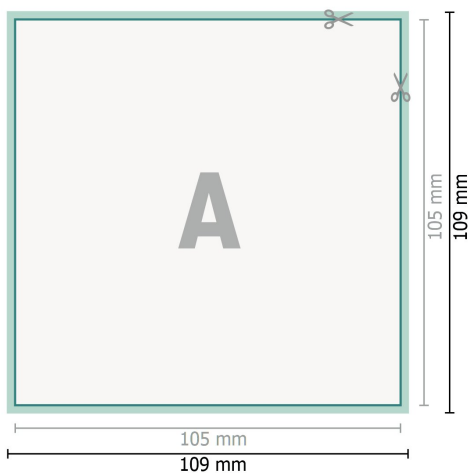

## Dankeskarten A6-Quadrat

2-seitig, 300 g/m<sup>2</sup> Bilderdruck

Vorderseite

Rückseite

**Datenformat (inkl. 2 mm Beschnitt):**

10,9 x 10,9 cm

**Beschnitt:**

2 mm

**Endformat:**

10,5 x 10,5 cm

**Sicherheitsabstand:**

4 mm

Abstand der Texte/Informationen zum Rand des Endformats, dies verhindert unerwünschten Anschnitt.

**Zeichenerklärung**

-  Beschnitt
-  Leserichtung
-  Endformat
-  Datenformat
-  Hier wird geschnitten/gestanzt