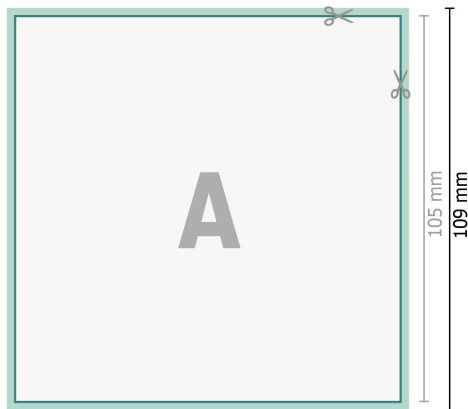

## Dankeskarten A6-Quadrat

2-seitig, 300 g/m<sup>2</sup> Bilderdruck

Vorderseite

Rückseite

**Datenformat (inkl. 2 mm Beschnitt):**

10,9 x 10,9 cm

**Beschnitt:**

2 mm

**Endformat:**

10,5 x 10,5 cm

**Sicherheitsabstand:**

4 mm

Abstand der Texte/Informationen zum Rand des Endformats, dies verhindert unerwünschten Anschnitt.

**Zeichenerklärung**

-  Beschnitt
-  Leserichtung
-  Endformat
-  Datenformat
-  Hier wird geschnitten/gestanzt