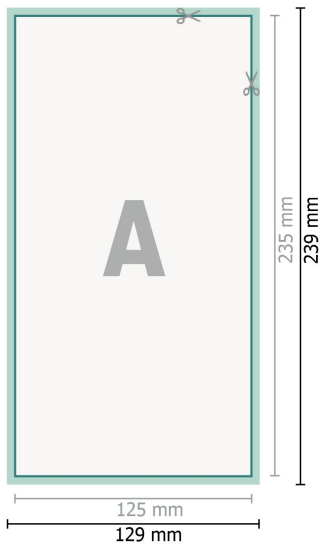

Dankeskarten Hochformat, Maxi

2-seitig, 300 g/m² Bilderdruck

Vorderseite

Rückseite

**Datenformat (inkl. 2 mm Beschnitt):**

12,9 x 23,9 cm

Beschnitt:

2 mm

Endformat:

12,5 x 23,5 cm

Sicherheitsabstand:

4 mm

Abstand der Texte/Informationen zum Rand des Endformats, dies verhindert unerwünschten Anschnitt.

Zeichenerklärung

-  Beschnitt
-  Leserichtung
-  Endformat
-  Datenformat
-  Hier wird geschnitten/gestanzt