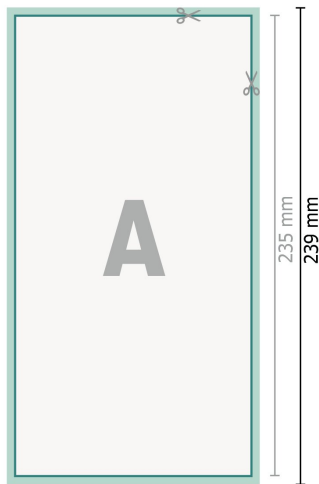

Dankeskarten Hochformat, Maxi

2-seitig, 300 g/m² Bilderdruck

Vorderseite

Rückseite

**Datenformat (inkl. 2 mm Beschnitt):**

12,9 x 23,9 cm

Beschnitt:

2 mm

Endformat:

12,5 x 23,5 cm

Sicherheitsabstand:

4 mm

Abstand der Texte/Informationen zum Rand des Endformats, dies verhindert unerwünschten Anschnitt.

Zeichenerklärung

-  Beschnitt
-  Leserichtung
-  Endformat
-  Datenformat
-  Hier wird geschnitten/gestanzt