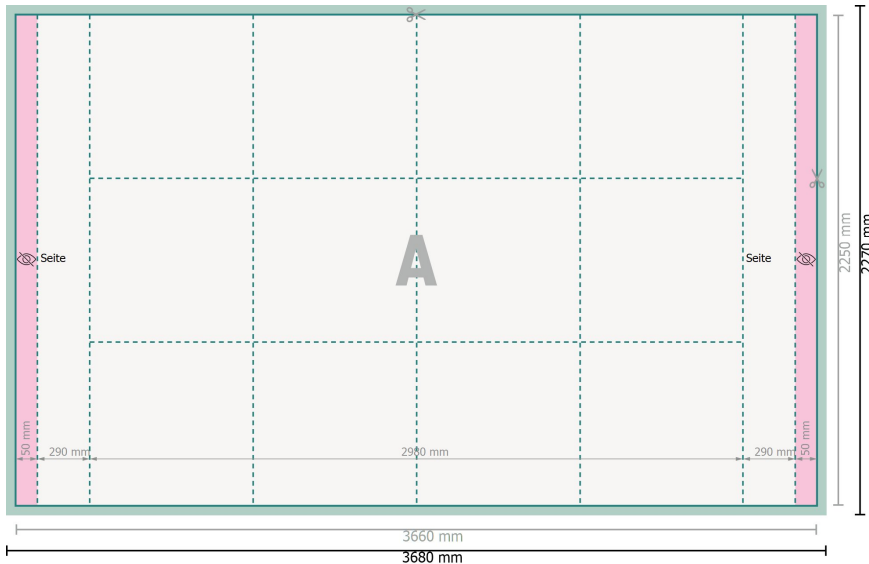

## Faltdisplay inkl. Druck, 298 x 225 cm

**Datenformat (inkl. 10 mm Nahtzugabe):**  
368 x 227 cm

**Nahtzugabe:**  
10 mm

**Endformat:**  
366 x 225 cm

**Endformat (geschlossen):**  
298 x 225 cm

**Sicherheitsabstand:**  
50 mm  
Abstand der Texte/Informationen zum Rand des Endformats, dies verhindert unerwünschten Anschnitt.

### Zeichenerklärung

**A** Leserichtung

— Endformat

— Datenformat

 Bedingt sichtbarer Bereich

 Nahtzugabe

### Bitte beachten Sie:

Beschnittzugabe und Sicherheitsabstand wie angegeben anlegen.

Hintergrundfarben, Bilder oder Grafiken bis an den Rand des Datenformates anlegen.

Bei der Produktion können durch das Schneiden, Stanzen und Falzen Toleranzen auftreten.