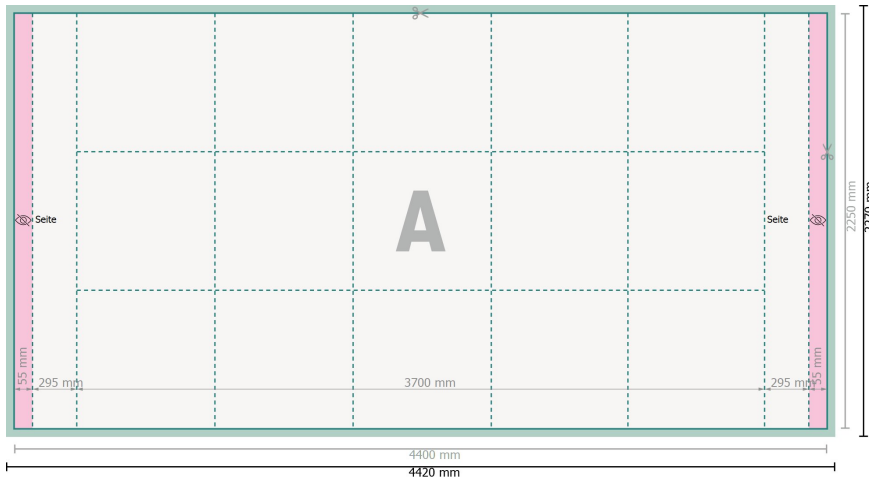

Faltdisplay nur Druck, 370 x 225 cm

Datenformat (inkl. 10 mm Nahtzugabe):
442 x 227 cm

Nahtzugabe:
10 mm

Endformat:
440 x 225 cm

Sicherheitsabstand:
50 mm
Abstand der Texte/Informationen zum Rand des Endformats, dies verhindert unerwünschten Anschnitt.

Zeichenerklärung

A Leserichtung

 Endformat

 Datenformat

 Bedingt sichtbarer Bereich

 Nahtzugabe

Bitte beachten Sie:

Beschnittzugabe und Sicherheitsabstand wie angegeben anlegen.

Hintergrundfarben, Bilder oder Grafiken bis an den Rand des Datenformates anlegen.

Bei der Produktion können durch das Schneiden, Stanzen und Falzen Toleranzen auftreten.

Druckdatenhinweise finden Sie unter dem Menüpunkt *Druckdaten* auf www.onlineprinters.ch