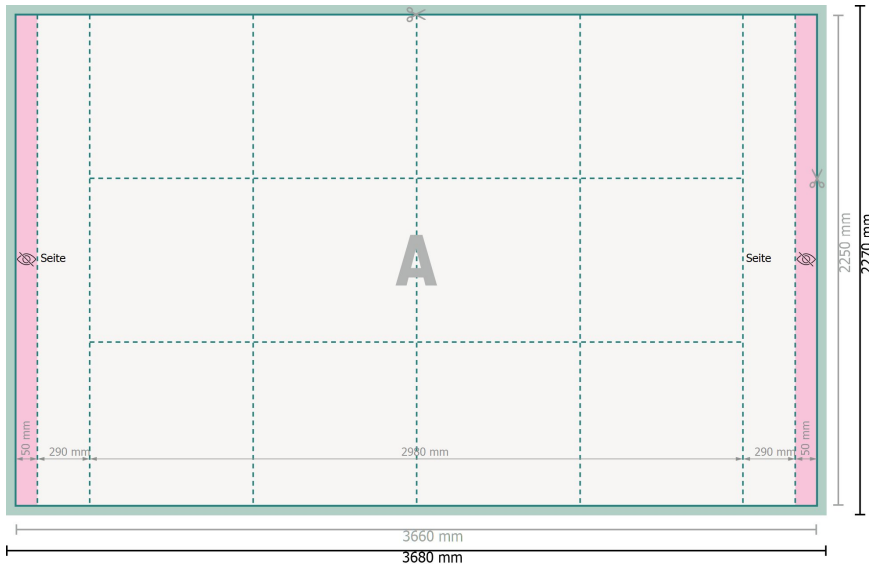

Faltdisplay nur Druck, 298 x 225 cm

Datenformat (inkl. 10 mm Nahtzugabe):
368 x 227 cm

Nahtzugabe:
10 mm

Endformat:
366 x 225 cm

Sicherheitsabstand:
50 mm
Abstand der Texte/Informationen zum Rand des Endformats, dies verhindert unerwünschten Anschnitt.

Zeichenerklärung

A Leserichtung

— Endformat

— Datenformat

— Bedingt sichtbarer Bereich

— Nahtzugabe

Bitte beachten Sie:

Beschnittzugabe und Sicherheitsabstand wie angegeben anlegen.

Hintergrundfarben, Bilder oder Grafiken bis an den Rand des Datenformates anlegen.

Bei der Produktion können durch das Schneiden, Stanzen und Falzen Toleranzen auftreten.

Druckdatenhinweise finden Sie unter dem Menüpunkt *Druckdaten* auf www.onlineprinters.ch