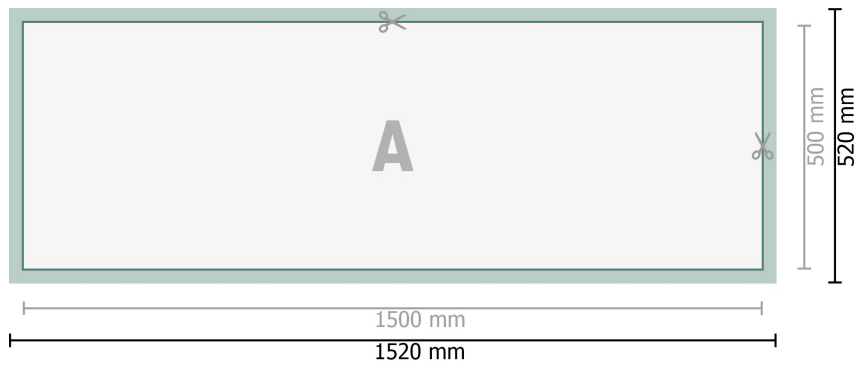

PVC-Platen, 150 x 50 cm

Datenformat (inkl. 10 mm Beschnitt):
152 x 52 cm

Endformat:
150 x 50 cm

Sicherheitsabstand:
50 mm

Abstand der Texte/Informationen zum Rand des Endformats, dies verhindert unerwünschten Anschnitt.

Zeichenerklärung

-  Beschnitt
-  Leserichtung
-  Endformat
-  Datenformat
-  Hier wird geschnitten/gestanzt

Bitte beachten Sie:

Beschnittzugabe und Sicherheitsabstand wie angegeben anlegen.

Hintergrundfarben, Bilder oder Grafiken bis an den Rand des Datenformates anlegen.