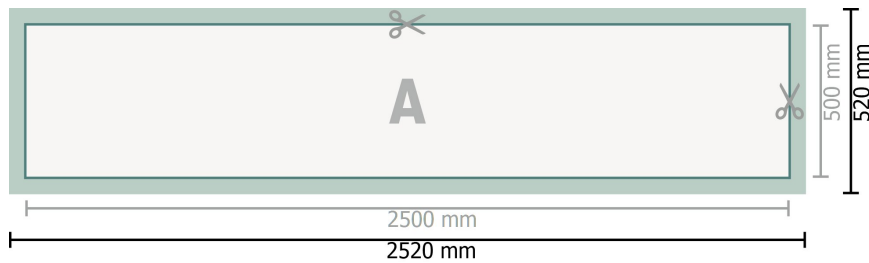

PVC-Platen, 250 x 50 cm

Datenformat (inkl. 10 mm Beschnitt):
252 x 52 cm

Endformat:
250 x 50 cm

Sicherheitsabstand:
50 mm

Abstand der Texte/Informationen zum Rand des Endformats, dies verhindert unerwünschten Anschnitt.

Zeichenerklärung

-  Beschnitt
-  Leserichtung
-  Endformat
-  Datenformat
-  Hier wird geschnitten/gestanzt

Bitte beachten Sie:

Beschnittzugabe und Sicherheitsabstand wie angegeben anlegen.

Hintergrundfarben, Bilder oder Grafiken bis an den Rand des Datenformates anlegen.