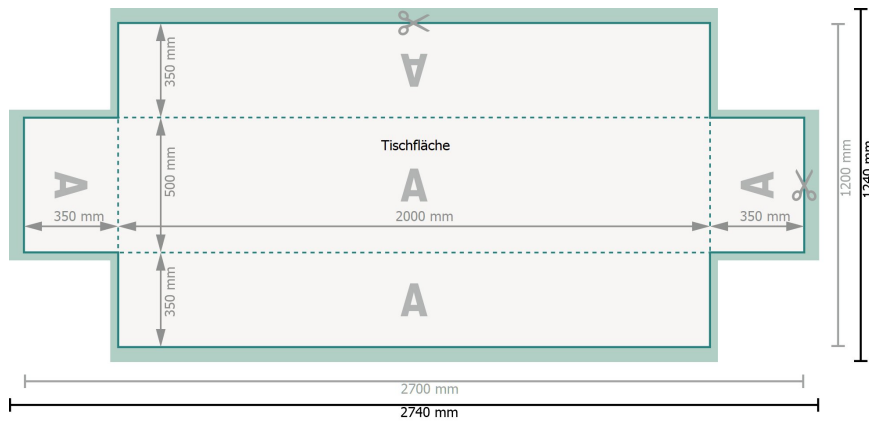

Biertischhussen, 200 x 50 cm

35 cm, 220 g/m² Polyestergewebe

Datenformat (inkl. 20 mm Beschnitt):
274 x 124 cm

Endformat:
270 x 120 cm

Sicherheitsabstand:
3 mm
Abstand der Texte/Informationen zum Rand des Endformats, dies verhindert unerwünschten Anschnitt.

Zeichenerklärung

-  Beschnitt
-  Leserichtung
-  Endformat
-  Datenformat
-  Hier wird geschnitten/gestanzt

Bitte beachten Sie:

Beschnittzugabe und Sicherheitsabstand wie angegeben anlegen.

Hintergrundfarben, Bilder oder Grafiken bis an den Rand des Datenformates anlegen.