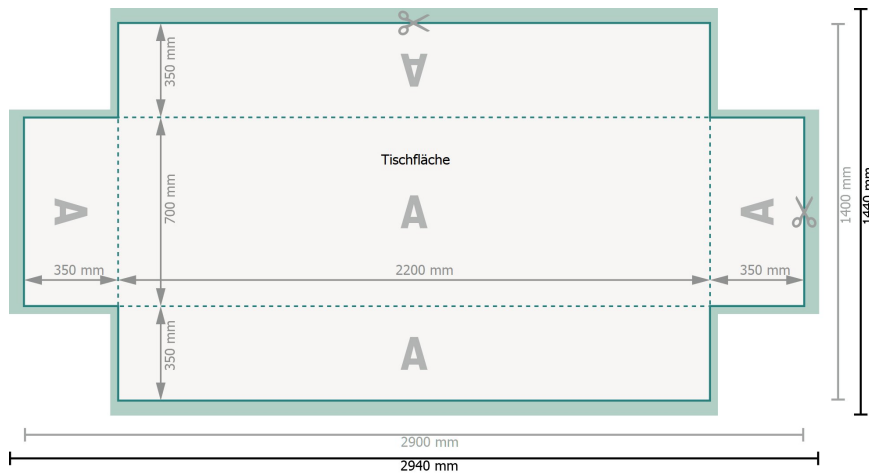

## Biertischhussen, 220 x 70 cm

35 cm, 220 g/m<sup>2</sup> Polyestergerewebe

**Datenformat (inkl. 20 mm Beschnitt):**  
294 x 144 cm

**Endformat:**  
290 x 140 cm

**Sicherheitsabstand:**  
3 mm

Abstand der Texte/Informationen zum Rand des Endformats, dies verhindert unerwünschten Anschnitt.

### Zeichenerklärung

-  Beschnitt
-  Leserichtung
-  Endformat
-  Datenformat
-  Hier wird geschnitten/gestanzt

---

### Bitte beachten Sie:

Beschnittzugabe und Sicherheitsabstand wie angegeben anlegen.

Hintergrundfarben, Bilder oder Grafiken bis an den Rand des Datenformates anlegen.

Bei der Produktion können durch das Schneiden, Stanzen und Falzen Toleranzen auftreten.