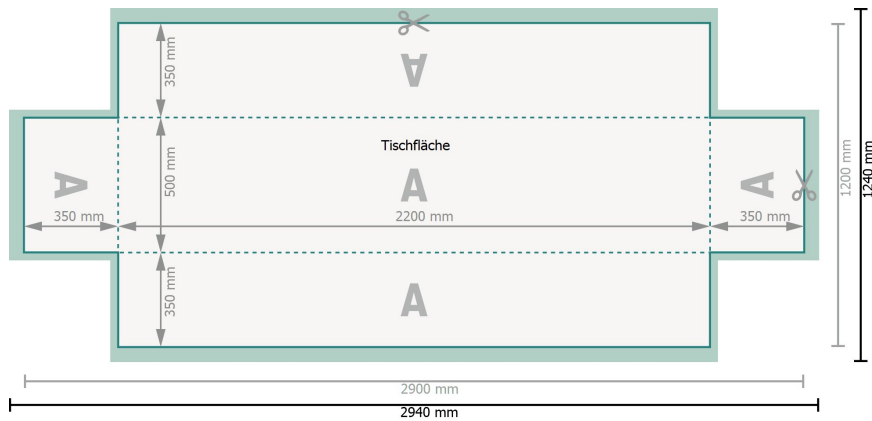

## Biertischhussen, 220 x 50 cm

35 cm, 220 g/m<sup>2</sup> Polyestergerewebe

**Datenformat (inkl. 20 mm Beschnitt):**  
294 x 124 cm

**Endformat:**  
290 x 120 cm

**Sicherheitsabstand:**  
3 mm

Abstand der Texte/Informationen zum Rand des Endformats, dies verhindert unerwünschten Anschnitt.

### Zeichenerklärung

-  Beschnitt
-  Leserichtung
-  Endformat
-  Datenformat
-  Hier wird geschnitten/gestanzt

### Bitte beachten Sie:

Beschnittzugabe und Sicherheitsabstand wie angegeben anlegen.

Hintergrundfarben, Bilder oder Grafiken bis an den Rand des Datenformates anlegen.

Bei der Produktion können durch das Schneiden, Stanzen und Falzen Toleranzen auftreten.