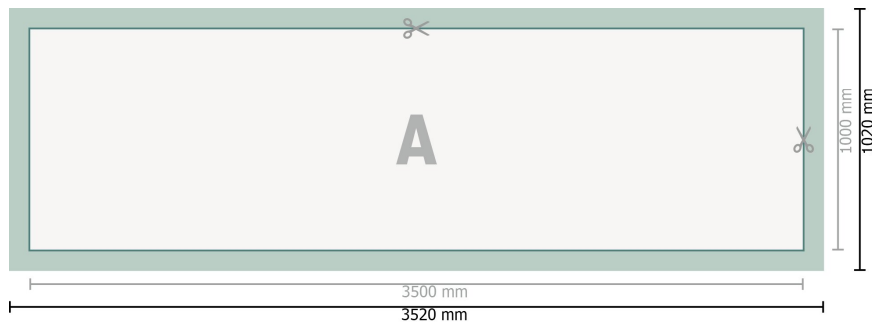

PVC-Platen, 350 x 100 cm

Datenformat (inkl. 10 mm Beschnitt):
352 x 102 cm

Endformat:
350 x 100 cm

Sicherheitsabstand:
50 mm

Abstand der Texte/Informationen zum Rand des Endformats, dies verhindert unerwünschten Anschnitt.

Zeichenerklärung

-  Beschnitt
-  Leserichtung
-  Endformat
-  Datenformat
-  Hier wird geschnitten/gestanzt

Bitte beachten Sie:

Beschnittzugabe und Sicherheitsabstand wie angegeben anlegen.

Hintergrundfarben, Bilder oder Grafiken bis an den Rand des Datenformates anlegen.